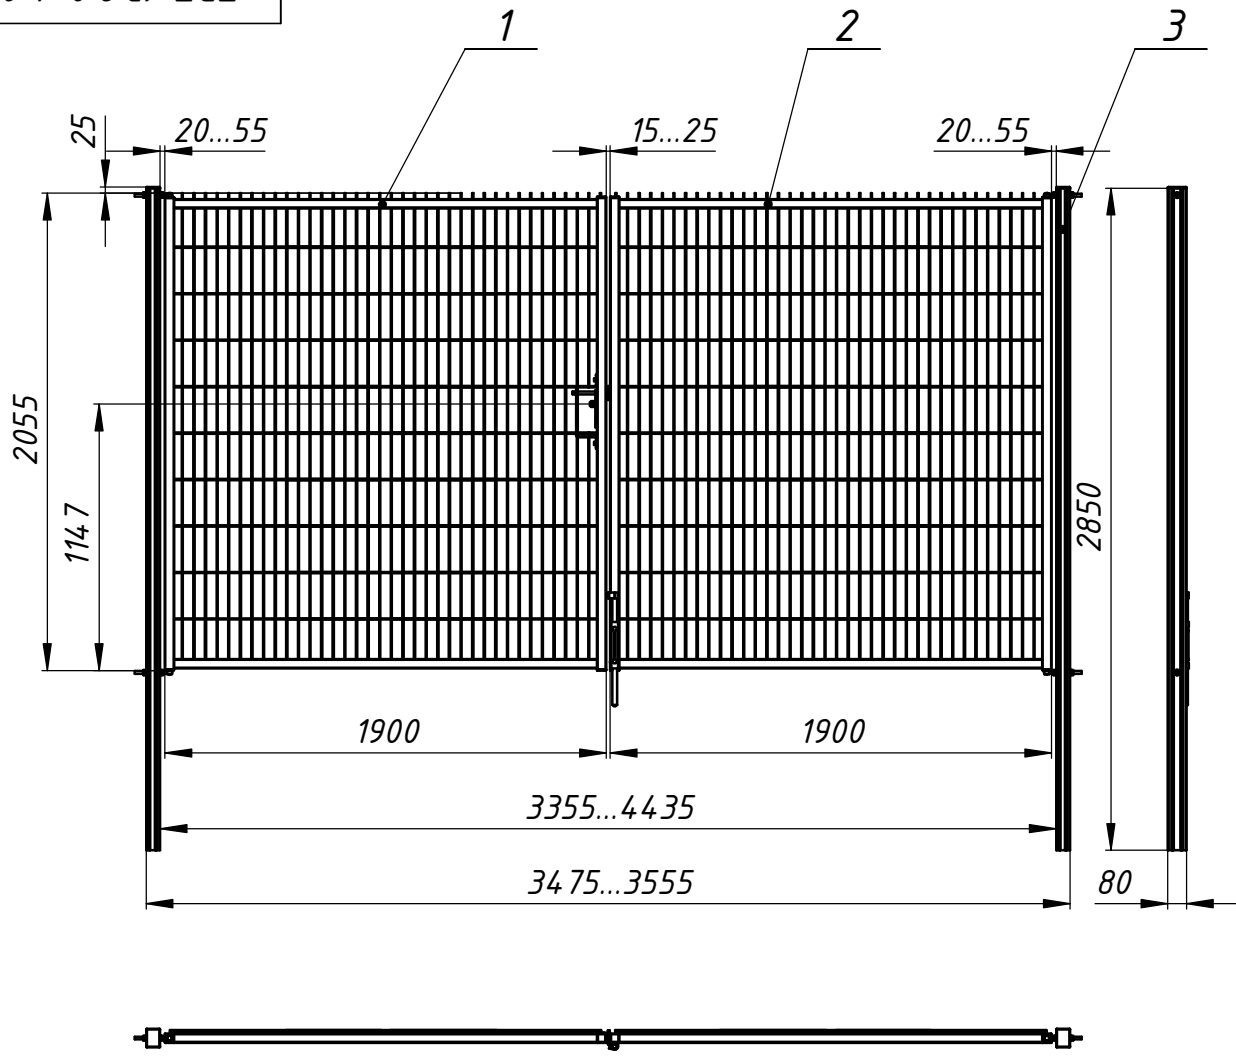

ТВП 13.2,0x4,0.000

Перв. примен.

Справ. №

Подпись и дата

Инв. № дубл.

Взам. инв. №

Подпись и дата

Инв. № подл.

Сборка стопора

Сборка створки замковой

Сборка притворной планки

Сборка завеса

1. Размеры для справок
2. Покрытие полимерная покраска, цвет согласно таблицы RAL.

				ТВП 13.2,0x4,0.000			
				Ворота "Пром-Лайт"			
				2030x4000мм			
				Сборочный чертеж			
Изм.	Лист	№ докум.	Подп.	Дата	Лит.	Масса	Масштаб
		Соколов А.Л.		04.05.2017		73.95	1:20
Пров.					Лист 1	Листов 1	
Т.контр.					000 "ТЕХНА"		
Нач. КБ							
Н.контр.							
Чтв.		Громов С.Е.					