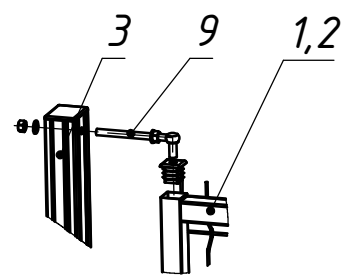

Сборка стопора

Сборка створки замковой

Сборка притворной планки

Сборка завеса

1. Размеры для справок
2. Покрытие полимерная покраска, цвет согласно таблицы RAL.

				ТВП 13.2,0x4,0.000			
				Ворота "Пром-Лайт"			
				2030x4000мм			
				Сборочный чертеж			
Изм.	Лист	№ докум.	Подп.	Дата	Лит.	Масса	Масштаб
		Соколов А.Л.		04.05.2017		73.95	1:20
Пров.					Лист 1	Листов 1	
Т.контр.					000 "ТЕХНА"		
Нач. КБ							
Н.контр.							
Чтв.		Громов С.Е.					