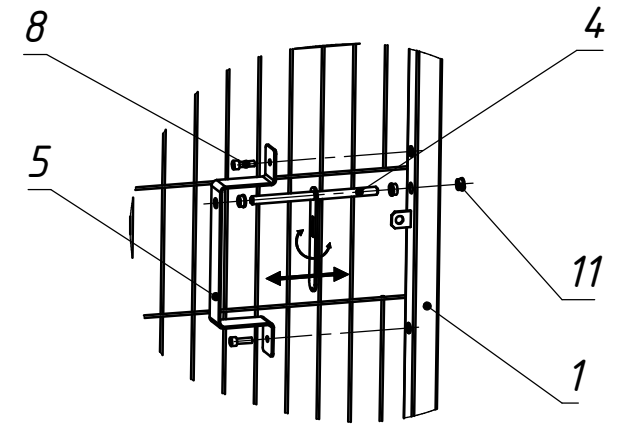

ТВП 13.2,0x4,0.000

Перв. примен.

Справ. №

Подпись и дата

Инв. № дубл.

Взам. инв. №

Подпись и дата

Инв. № подл.

Сборка стопора

Сборка створки замковой

Сборка притворной планки

Сборка завеса

1. Размеры для справок
2. Покрытие полимерная покраска, цвет согласно таблицы RAL.

				ТВП 13.2,0x4,0.000			
				Ворота "Пром-Лайт"			
				2030x4000мм			
				Сборочный чертеж			
Изм.	Лист	№ докум.	Подп.	Дата	Лит.	Масса	Масштаб
		Соколов А.Л.		04.05.2017		73.95	1:20
Пров.					Лист 1	Листов 1	
Т.контр.					000 "ТЕХНА"		
Нач. КБ							
Н.контр.							
Чтв.		Громов С.Е.					