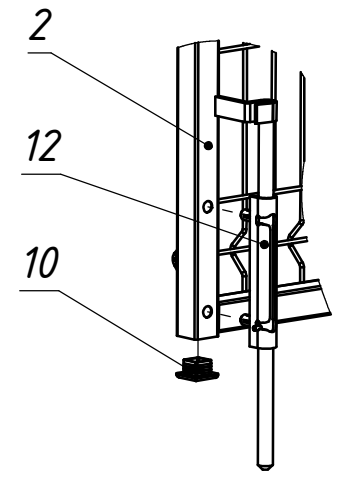

ТВП 13.2,0x4,0.000

Перв. примен.

Справ. №

Подпись и дата

Инв. № дубл.

Взам. инв. №

Подпись и дата

Инв. № подл.

Сборка стопора

Сборка створки замковой

Сборка притворной планки

Сборка завеса

1. Размеры для справок
2. Покрытие полимерная покраска, цвет согласно таблицы RAL.

				ТВП 13.2,0x4,0.000			
				Ворота "Пром-Лайт"			
				2030x4000мм			
				Сборочный чертеж			
Изм.	Лист	№ докум.	Подп.	Дата	Лит.	Масса	Масштаб
		Соколов А.Л.		04.05.2017		73.95	1:20
Пров.					Лист 1	Листов 1	
Т.контр.					000 "ТЕХНА"		
Нач. КБ							
Н.контр.							
Чтв.		Громов С.Е.					