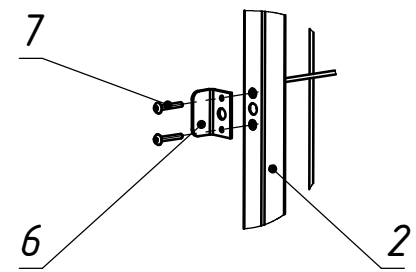

ТВП 13.2,0x4,0.000

Перв. примен.

Справ. №

Подпись и дата

Инв. № дубл.

Взам. инв. №

Подпись и дата

Инв. № подл.

Сборка стопора

Сборка створки замковой

Сборка притворной планки

Сборка завеса

1. Размеры для справок
2. Покрытие полимерная покраска, цвет согласно таблицы RAL.

				ТВП 13.2,0x4,0.000			
				Ворота "Пром-Лайт"			
				2030x4000мм			
				Сборочный чертеж			
Изм.	Лист	№ докум.	Подп.	Дата	Лит.	Масса	Масштаб
		Соколов А.Л.		04.05.2017		73.95	1:20
Пров.					Лист 1	Листов 1	
Т.контр.					000 "ТЕХНА"		
Нач. КБ							
Н.контр.							
Чтв.		Громов С.Е.					