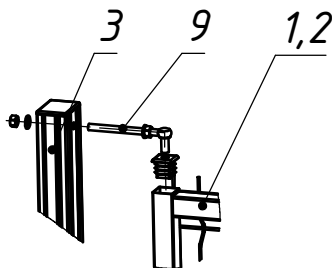

Сборка стопора

Сборка створки замковой

Сборка притворной планки

Сборка завеса

1. Размеры для справок
2. Покрытие полимерная покраска, цвет согласно таблицы RAL.

				ТВП 13.2,0x3,5.000			
				Ворота "Пром-Лайт"			
				2030x3500мм			
				Сборочный чертёж			
Изм.	Лист	№ докум.	Подп.	Дата	Лит.	Масса	Масштаб
Разраб.		Соколов А.Л.		04.05.2017		70.21	1:20
Пров.					Лист 1	Листов 1	
Т.контр.					000 "ТЕХНА"		
Нач. КБ							
Н.контр.							
Чтв.		Громов С.Е.					