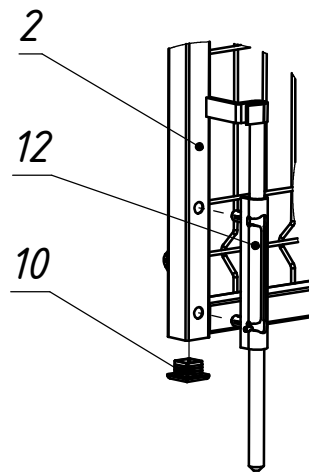

ТВП 13.2,0x3,5.000

Перв. примен.

Справ. №

Подпись и дата

Инв. № дубл.

Взам. инв. №

Подпись и дата

Инв. № подл.

Сборка стопора

Сборка створки замковой

Сборка притворной планки

Сборка завеса

1. Размеры для справок
2. Покрытие полимерная покраска, цвет согласно таблицы RAL.

				ТВП 13.2,0x3,5.000			
				Ворота "Пром-Лайт"			
				2030x3500мм			
				Сборочный чертёж			
Изм.	Лист	№ докум.	Подп.	Дата	Лит.	Масса	Масштаб
Разраб.		Соколов А.Л.		04.05.2017		70.21	1:20
Пров.					Лист 1	Листов 1	
Т.контр.					000 "ТЕХНА"		
Нач. КБ							
Н.контр.							
Чтв.		Громов С.Е.					