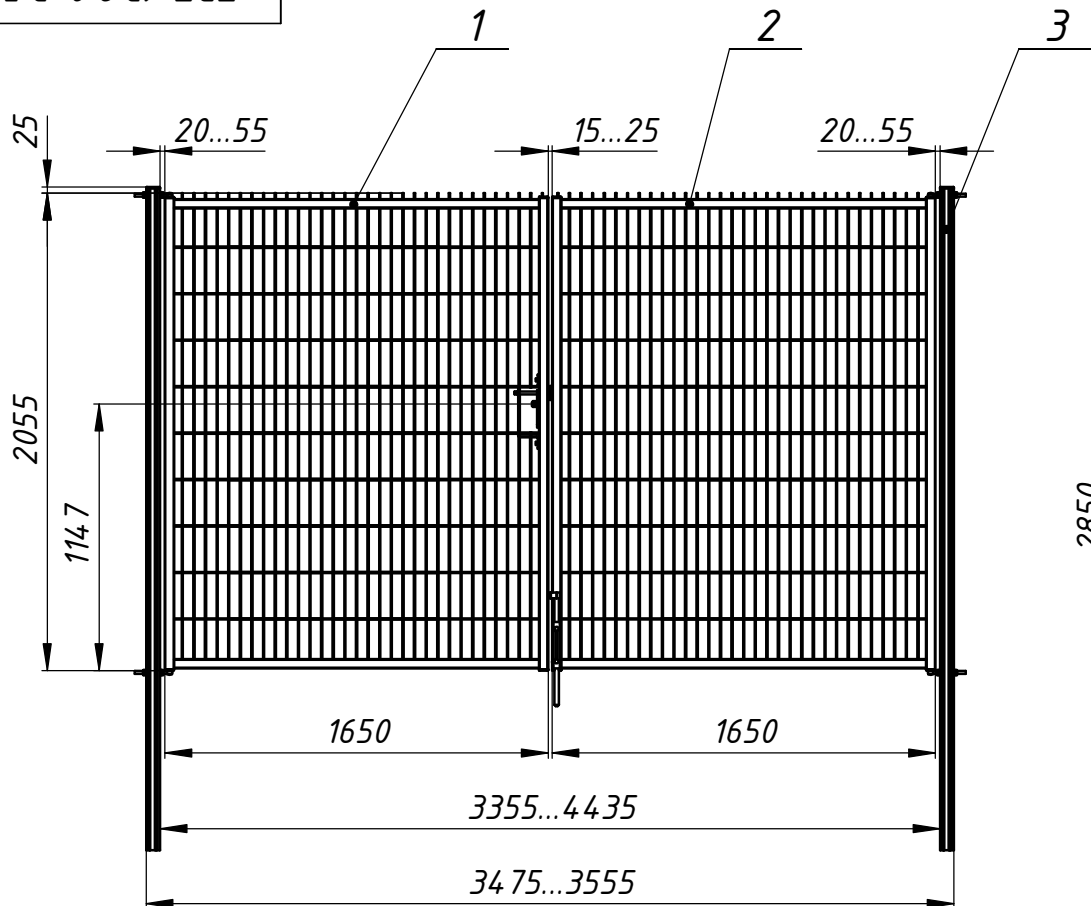

ТВП 13.2,0x3,5.000

Перв. примен.

Справ. №

Подпись и дата

Инв. № дубл.

Взам. инв. №

Подпись и дата

Инв. № подл.

Сборка стопора

Сборка створки замковой

Сборка притворной планки

Сборка завеса

1. Размеры для справок
2. Покрытие полимерная покраска, цвет согласно таблицы RAL.

				ТВП 13.2,0x3,5.000			
				Ворота "Пром-Лайт"			
				2030x3500мм			
				Сборочный чертёж			
Изм.	Лист	№ докум.	Подп.	Дата	Лит.	Масса	Масштаб
Разраб.		Соколов А.Л.		04.05.2017		70.21	1:20
Пров.					Лист 1	Листов 1	
Т.контр.					000 "ТЕХНА"		
Нач. КБ							
Н.контр.							
Чтв.		Громов С.Е.					