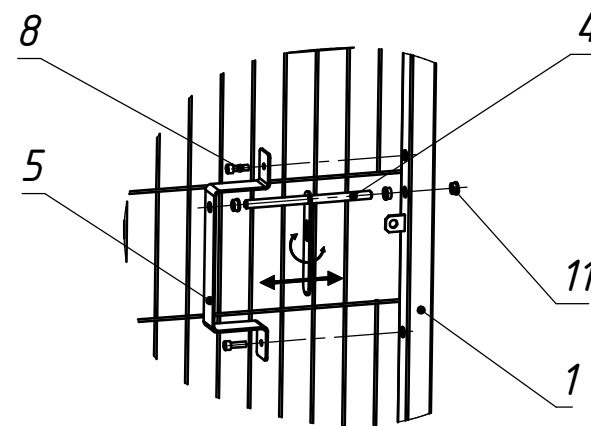

ТВП 13.2,0x3,5.000

Перв. примен.

Справ. №

Подпись и дата

Инв. № дубл.

Взам. инв. №

Подпись и дата

Инв. № подл.

Сборка стопора

Сборка створки замковой

Сборка притворной планки

Сборка завеса

1. Размеры для справок
2. Покрытие полимерная покраска, цвет согласно таблицы RAL.

				ТВП 13.2,0x3,5.000			
				Ворота "Пром-Лайт"			
				2030x3500мм			
				Сборочный чертёж			
Изм.	Лист	№ докум.	Подп.	Дата	Лит.	Масса	Масштаб
Разраб.		Соколов А.Л.		04.05.2017		70.21	1:20
Пров.					Лист 1	Листов 1	
Т.контр.					000 "ТЕХНА"		
Нач. КБ							
Н.контр.							
Чтв.		Громов С.Е.					