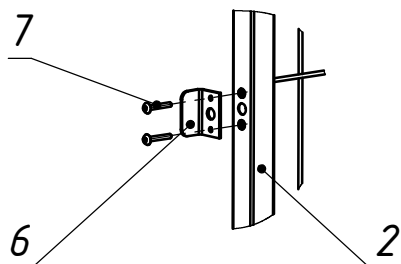

ТВП 13.2,0x3,5.000

Перв. примен.

Справ. №

Подпись и дата

Инв. № дубл.

Взам. инв. №

Подпись и дата

Инв. № подл.

Сборка стопора

Сборка створки замковой

Сборка притворной планки

Сборка завеса

1. Размеры для справок
2. Покрытие полимерная покраска, цвет согласно таблицы RAL.

				ТВП 13.2,0x3,5.000			
				Ворота "Пром-Лайт"			
				2030x3500мм			
				Сборочный чертёж			
Изм.	Лист	№ докум.	Подп.	Дата	Лит.	Масса	Масштаб
Разраб.		Соколов А.Л.		04.05.2017		70.21	1:20
Пров.					Лист 1	Листов 1	
Т.контр.					000 "ТЕХНА"		
Нач. КБ							
Н.контр.							
Чтв.		Громов С.Е.					