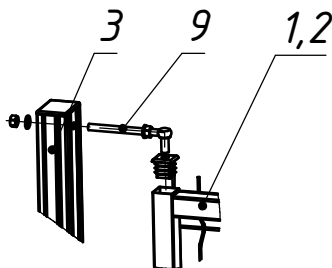

Сборка стопора

Сборка створки замковой

Сборка притворной планки

Сборка завеса

1. Размеры для справок
2. Покрытие полимерная покраска, цвет согласно таблицы RAL.

				<b>ТВП 13.2,0x3,0.000</b>			
				Ворота "Пром-Лайт"			
				2030x3000мм			
				Сборочный чертёж			
Изм.	Лист	№ докум.	Подп.	Дата	Лит.	Масса	Масштаб
		Соколов А.Л.		04.05.2017		63.74	1:20
Пров.					Лист 1	Листов 1	
Т.контр.					000 "ТЕХНА"		
Нач. КБ							
Н.контр.							
Чтв.		Громов С.Е.					