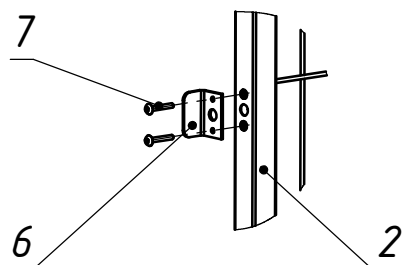

ТВП 13.2,0x3,0.000

Перв. примен.

Справ. №

Подпись и дата

Инв. № дубл.

Взам. инв. №

Подпись и дата

Инв. № подл.

Сборка стопора

Сборка створки замковой

Сборка притворной планки

Сборка завеса

1. Размеры для справок
2. Покрытие полимерная покраска, цвет согласно таблицы RAL.

				<b>ТВП 13.2,0x3,0.000</b>			
				Ворота "Пром-Лайт"			
				2030x3000мм			
				Сборочный чертёж			
Изм.	Лист	№ докум.	Подп.	Дата	Лит.	Масса	Масштаб
		Соколов А.Л.		04.05.2017		63.74	1:20
Пров.					Лист 1	Листов 1	
Т.контр.					000 "ТЕХНА"		
Нач. КБ							
Н.контр.							
Чтв.		Громов С.Е.					