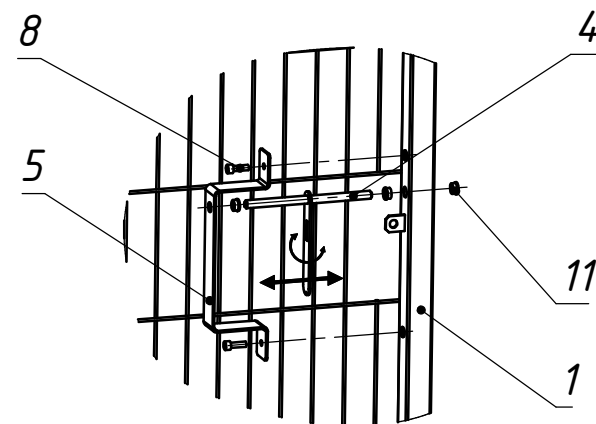

ТВП 13.2,0x3,0.000

Перв. примен.

Справ. №

Подпись и дата

Инв. № дубл.

Взам. инв. №

Подпись и дата

Инв. № подл.

Сборка стопора

Сборка створки замковой

Сборка притворной планки

Сборка завеса

1. Размеры для справок
2. Покрытие полимерная покраска, цвет согласно таблицы RAL.

				<b>ТВП 13.2,0x3,0.000</b>			
				Ворота "Пром-Лайт"			
				2030x3000мм			
				Сборочный чертёж			
Изм.	Лист	№ докум.	Подп.	Дата	Лит.	Масса	Масштаб
		Соколов А.Л.		04.05.2017		63.74	1:20
Пров.					Лист 1	Листов 1	
Т.контр.					000 "ТЕХНА"		
Нач. КБ							
Н.контр.							
Чтв.		Громов С.Е.					