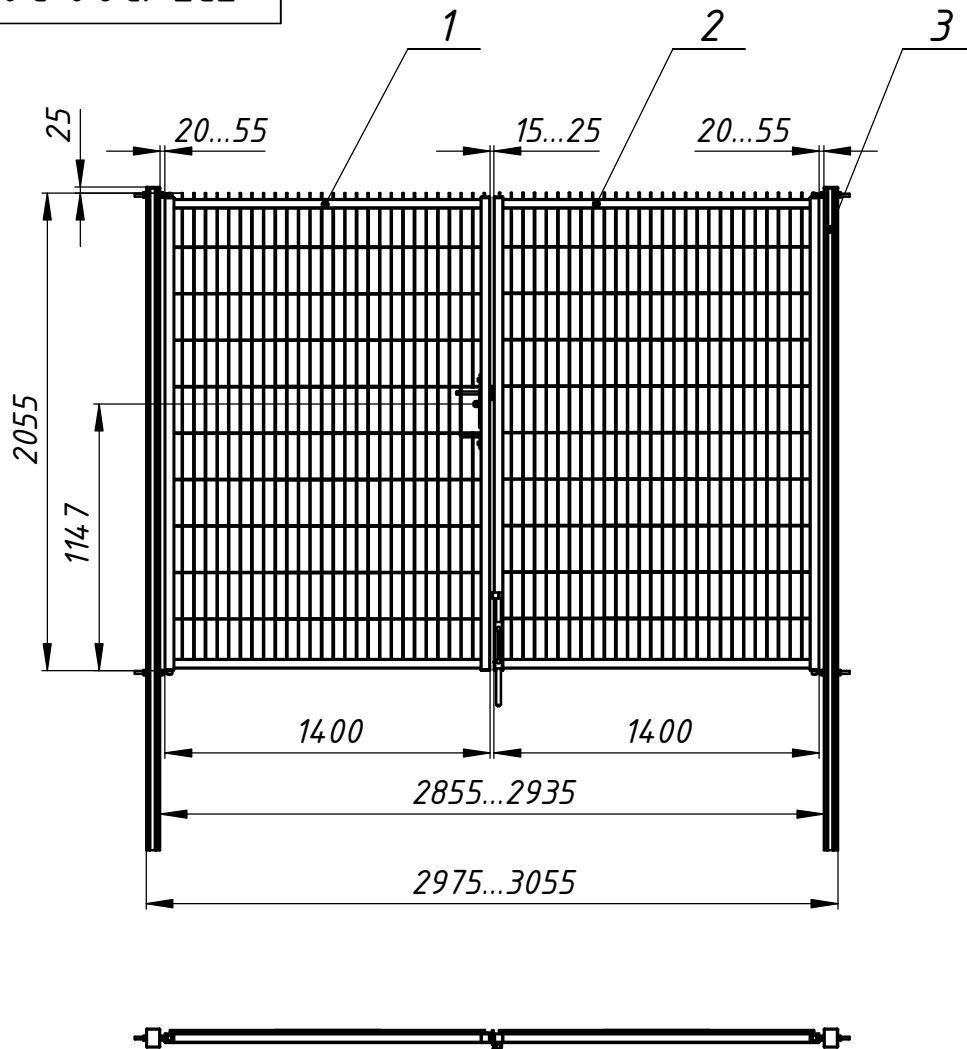

ТВП 13.2,0x3,0.000

Перв. примен.

Справ. №

Подпись и дата

Инв. № дубл.

Взам. инв. №

Подпись и дата

Инв. № подл.

Сборка стопора

Сборка створки замковой

Сборка притворной планки

Сборка завеса

1. Размеры для справок
2. Покрытие полимерная покраска, цвет согласно таблицы RAL.

				<b>ТВП 13.2,0x3,0.000</b>			
				Ворота "Пром-Лайт"			
				2030x3000мм			
				Сборочный чертёж			
Изм.	Лист	№ докум.	Подп.	Дата	Лит.	Масса	Масштаб
		Соколов А.Л.		04.05.2017		63.74	1:20
Пров.					Лист 1	Листов 1	
Т.контр.					000 "ТЕХНА"		
Нач. КБ							
Н.контр.							
Чтв.		Громов С.Е.					