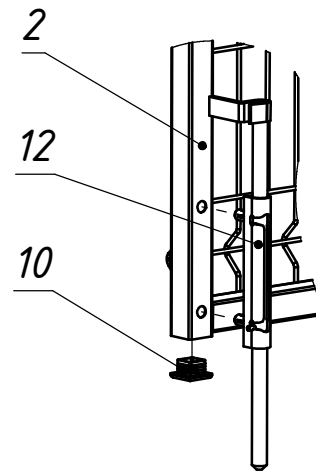

ТВП 13.2,0x3,0.000

Перв. примен.

Справ. №

Подпись и дата

Инв. № дубл.

Взам. инв. №

Подпись и дата

Инв. № подл.

Сборка стопора

Сборка створки замковой

Сборка притворной планки

Сборка завеса

1. Размеры для справок
2. Покрытие полимерная покраска, цвет согласно таблицы RAL.

				<b>ТВП 13.2,0x3,0.000</b>			
				Ворота "Пром-Лайт"			
				2030x3000мм			
				Сборочный чертёж			
Изм.	Лист	№ докум.	Подп.	Дата	Лит.	Масса	Масштаб
		Соколов А.Л.		04.05.2017		63.74	1:20
Пров.					Лист 1	Листов 1	
Т.контр.					000 "ТЕХНА"		
Нач. КБ							
Н.контр.							
Чтв.		Громов С.Е.					