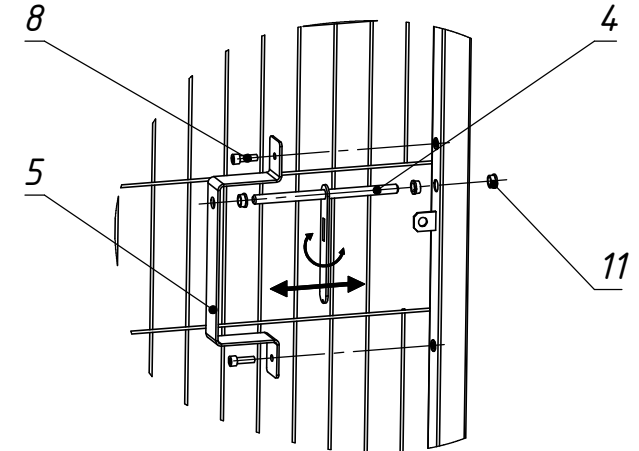

ТКК 13.2,0x1,0.000

Перв. примен.

Справ. №

Подпись и дата

Инв. № дубл.

Взам. инв. №

Подпись и дата

Инв. № подл.

Сборка завеса

Сборка притворного столба

Сборка створки

1. Размеры для справок
2. Покрытие полимерная покраска, цвет согласно таблицы RAL.
3. При необходимости втулки (п.11) установить на герметик.

				ТКК 13.2,0x1,0.000				
Изм.	Лист	№ докум.	Подп.	Дата	Калитка "Классик-Лайт" 2030x1000мм Сборочный чертеж	Лит.	Масса	Масштаб
Разраб.	Соколов А.Л.			17.02.2017			40.24	1:20
Пров.						Лист 1	Листов 1	
Т.контр.						000 "ТЕХНА"		
Нач. КБ								
Н.контр.								
Чтв.	Громов С.Е.							