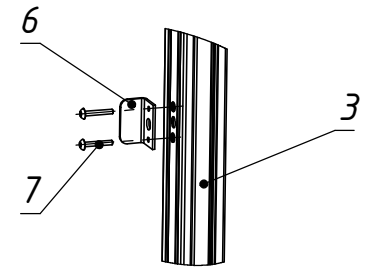

Сборка завеса

Сборка притворного столба

Сборка створки

1. Размеры для справок
2. Покрытие полимерная покраска, цвет согласно таблицы RAL.
3. При необходимости втулки (п.11) установить на герметик.

				ТКК 13.2,0x1,0.000				
Изм.	Лист	№ докум.	Подп.	Дата	Калитка "Классик-Лайт" 2030x1000мм Сборочный чертеж	Лит.	Масса	Масштаб
Разраб.	Соколов А.Л.			17.02.2017			40.24	1:20
Пров.						Лист 1	Листов 1	
Т.контр.						000 "ТЕХНА"		
Нач. КБ								
Н.контр.								
Чтв.	Громов С.Е.							