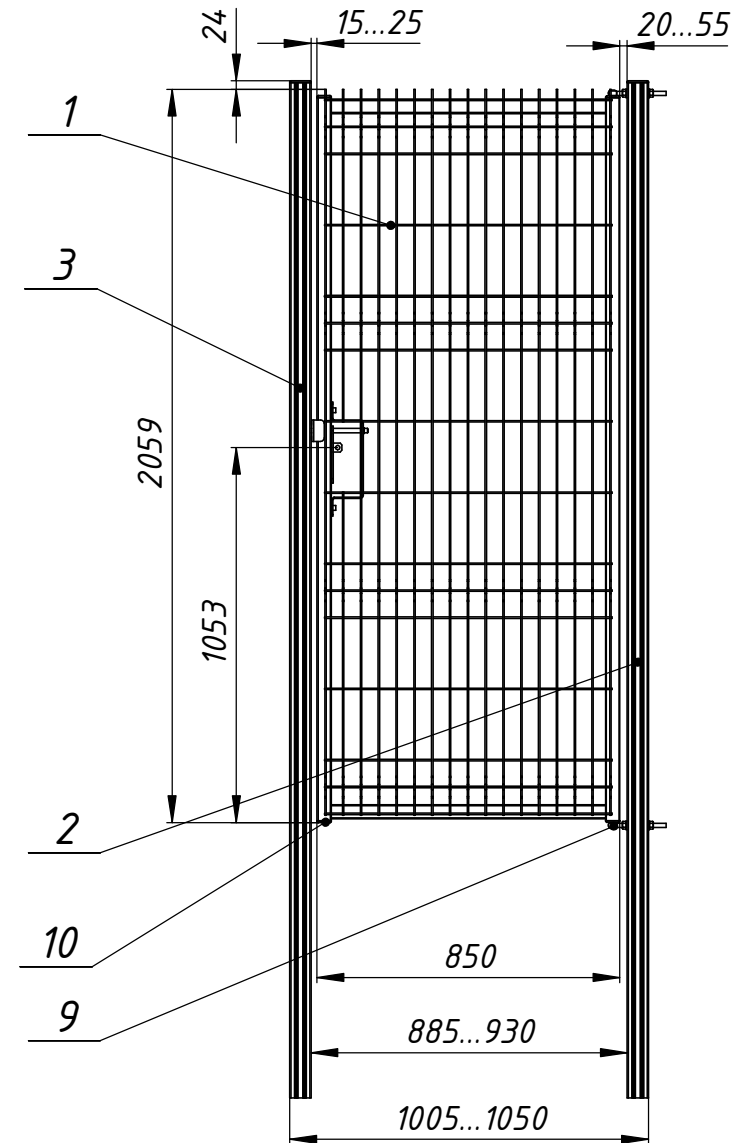

ТКК 13.2,0x1,0.000

Перв. примен.

Справ. №

Подпись и дата

Инв. № дубл.

Взам. инв. №

Подпись и дата

Инв. № подл.

Сборка завеса

Сборка притворного столба

Сборка створки

1. Размеры для справок
2. Покрытие полимерная покраска, цвет согласно таблицы RAL.
3. При необходимости втулки (п.11) установить на герметик.

				ТКК 13.2,0x1,0.000				
Изм.	Лист	№ докум.	Подп.	Дата	Калитка "Классик-Лайт" 2030x1000мм Сборочный чертеж	Лит.	Масса	Масштаб
Разраб.	Соколов А.Л.			17.02.2017			40.24	1:20
Пров.						Лист 1	Листов 1	
Т.контр.						000 "ТЕХНА"		
Нач. КБ								
Н.контр.								
Чтв.	Громов С.Е.							