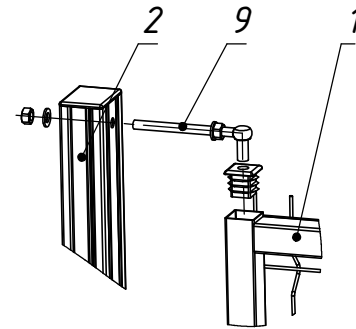

Сборка завеса

Сборка притворного столба

Сборка створки

1. Размеры для справок
2. Покрытие полимерная покраска, цвет согласно таблицы RAL.
3. При необходимости втулки (п.11) установить на герметик.

				ТКК 13.2,0x1,0.000				
Изм.	Лист	№ докум.	Подп.	Дата	Калитка "Классик-Лайт" 2030x1000мм Сборочный чертеж	Лит.	Масса	Масштаб
Разраб.	Соколов А.Л.			17.02.2017			40.24	1:20
Пров.						Лист 1	Листов 1	
Т.контр.						000 "ТЕХНА"		
Нач. КБ								
Н.контр.								
Чтв.	Громов С.Е.							