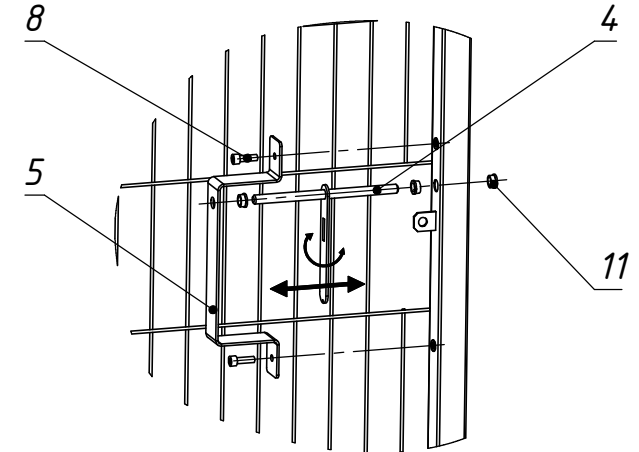

Сборка завеса

Сборка притворного столба

Сборка створки

1. Размеры для справок
2. Покрытие полимерная покраска, цвет согласно таблицы RAL.
3. При необходимости втулки (п.11) установить на герметик.

				ТКК 13.1,7х1,0.000				
Изм.	Лист	№ докум.	Подп.	Дата	Калитка "Классик-Лайт" 1680x1000мм Сборочный чертёж	Лит.	Масса	Масштаб
Разраб.	Соколов А.Л.			17.02.2017			35.09	1:20
Пров.						Лист 1	Листов 1	
Т.контр.						000 "ТЕХНА"		
Нач. КБ								
Н.контр.								
Чтв.	Громов С.Е.							