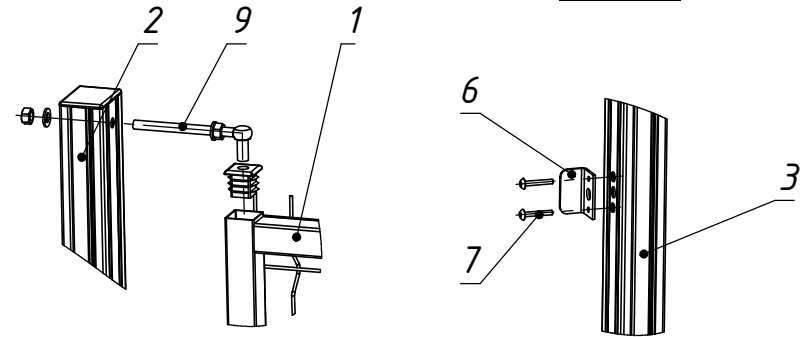

Сборка завеса

Сборка притворного столба

Сборка створки

1. Размеры для справок
2. Покрытие полимерная покраска, цвет согласно таблицы RAL.
3. При необходимости втулки (п.11) установить на герметик.

				ТКК 13.1,7х1,0.000				
Изм.	Лист	№ докум.	Подп.	Дата	Калитка "Классик-Лайт" 1680x1000мм Сборочный чертёж	Лит.	Масса	Масштаб
Разраб.	Соколов А.Л.			17.02.2017			35.09	1:20
Пров.						Лист 1	Листов 1	
Т.контр.						000 "ТЕХНА"		
Нач. КБ								
Н.контр.								
Чтв.	Громов С.Е.							