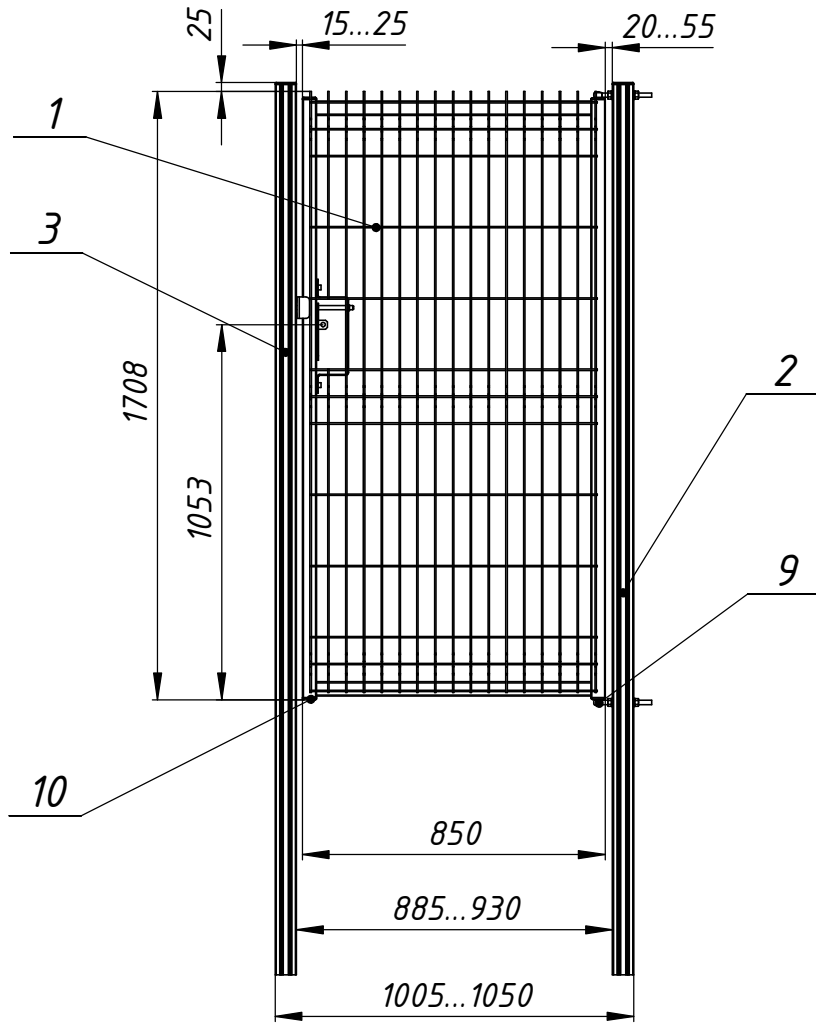

ТКК 13.1,7х1,0.000

Перв. примен.

Справ. №

Подпись и дата

Инв. № дубл.

Взам. инв. №

Подпись и дата

Инв. № подл.

Сборка завеса

Сборка притворного столба

Сборка створки

1. Размеры для справок
2. Покрытие полимерная покраска, цвет согласно таблицы RAL.
3. При необходимости втулки (п.11) установить на герметик.

				ТКК 13.1,7х1,0.000				
Изм.	Лист	№ докум.	Подп.	Дата	Калитка "Классик-Лайт" 1680x1000мм Сборочный чертёж	Лит.	Масса	Масштаб
Разраб.	Соколов А.Л.			17.02.2017			35.09	1:20
Пров.						Лист 1	Листов 1	
Т.контр.						000 "ТЕХНА"		
Нач. КБ								
Н.контр.								
Чтв.	Громов С.Е.							