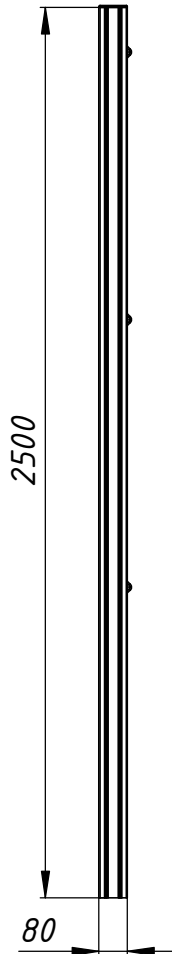

ТКК 13.1,7х1,0.000

Перв. примен.

Справ. №

Подпись и дата

Инв. № дубл.

Взам. инв. №

Подпись и дата

Инв. № подл.

Сборка завеса

Сборка притворного столба

Сборка створки

1. Размеры для справок
2. Покрытие полимерная покраска, цвет согласно таблицы RAL.
3. При необходимости втулки (п.11) установить на герметик.

				ТКК 13.1,7х1,0.000				
Изм.	Лист	№ докум.	Подп.	Дата	Калитка "Классик-Лайт" 1680x1000мм Сборочный чертёж	Лит.	Масса	Масштаб
Разраб.	Соколов А.Л.			17.02.2017			35.09	1:20
Пров.						Лист 1	Листов 1	
Т.контр.						000 "ТЕХНА"		
Нач. КБ								
Н.контр.								
Чтв.	Громов С.Е.							