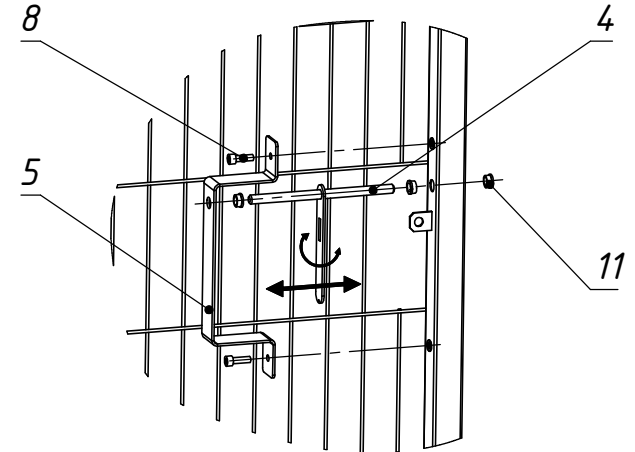

Сборка завеса

Сборка притворного столба

Сборка створки

1. Размеры для справок
2. Покрытие полимерная покраска, цвет согласно таблицы RAL.
3. При необходимости втулки (п.11) установить на герметик.

				ТКК 13.15x1,0.000			
				Калитка "Классик-Лайт"			
				1480x1000мм			
				Сборочный чертеж			
Изм.	Лист	№ докум.	Подп.	Дата	Лит.	Масса	Масштаб
Разраб.		Соколов А.Л.		17.02.2017		32.26	1:20
Пров.							
Т.контр.					Лист 1	Листов 1	
Нач. КБ					000 "ТЕХНА"		
Н.контр.							
Чтв.		Громов С.Е.					