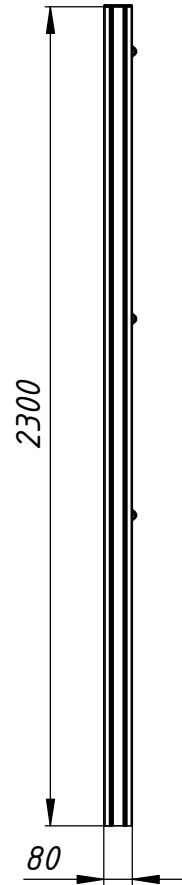

ТКК 13.15x1,0.000

Перв. примен.

Справ. №

Подпись и дата

Инв. № дубл.

Взам. инв. №

Подпись и дата

Инв. № подл.

Сборка завеса

Сборка притворного столба

Сборка створки

1. Размеры для справок
2. Покрытие полимерная покраска, цвет согласно таблицы RAL.
3. При необходимости втулки (п.11) установить на герметик.

				ТКК 13.15x1,0.000			
				Калитка "Классик-Лайт"			
				1480x1000мм			
				Сборочный чертеж			
Изм.	Лист	№ докум.	Подп.	Дата	Лит.	Масса	Масштаб
Разраб.		Соколов А.Л.		17.02.2017		32.26	1:20
Пров.							
Т.контр.					Лист 1	Листов 1	
Нач. КБ					000 "ТЕХНА"		
Н.контр.							
Чтв.		Громов С.Е.					