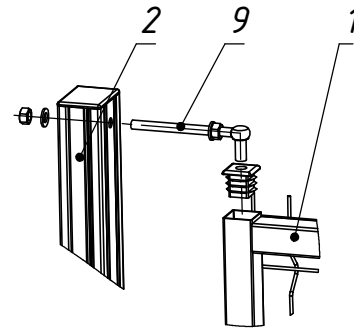

Сборка завеса

Сборка притворного столба

Сборка створки

1. Размеры для справок
2. Покрытие полимерная покраска, цвет согласно таблицы RAL.
3. При необходимости втулки (п.11) установить на герметик.

				ТКК 13.15x1,0.000			
				Калитка "Классик-Лайт"			
				1480x1000мм			
				Сборочный чертеж			
Изм.	Лист	№ докум.	Подп.	Дата	Лит.	Масса	Масштаб
Разраб.		Соколов А.Л.		17.02.2017		32.26	1:20
Пров.							
Т.контр.					Лист 1	Листов 1	
Нач. КБ					000 "ТЕХНА"		
Н.контр.							
Чтв.		Громов С.Е.					