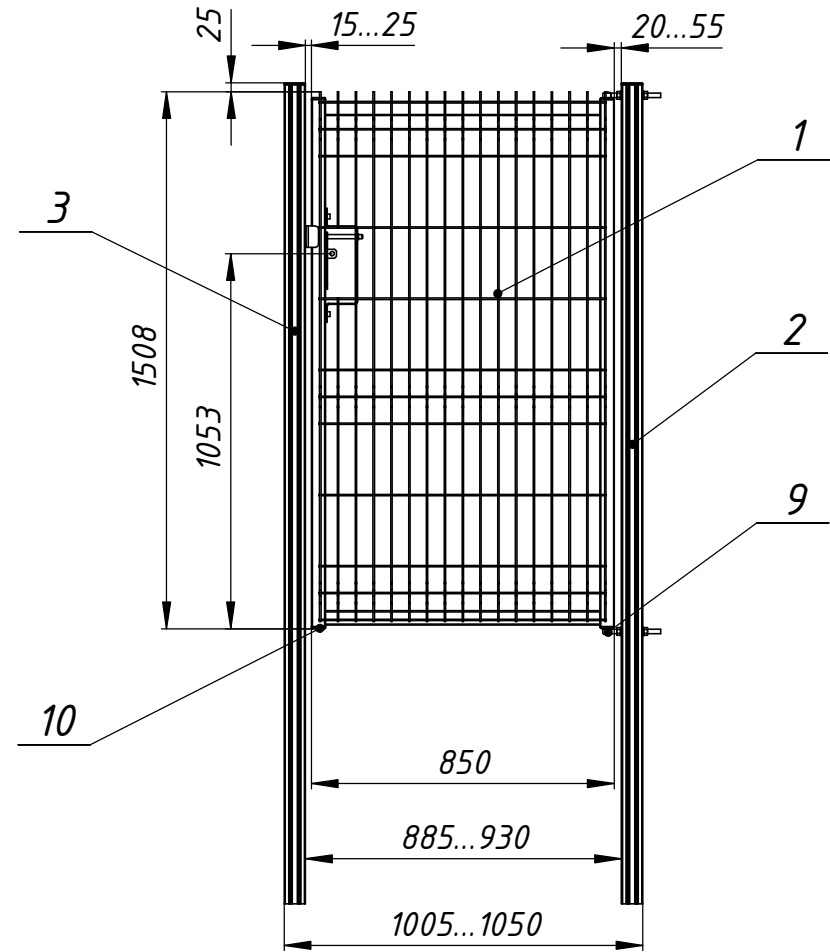

ТКК 13.15x1,0.000

Перв. примен.

Справ. №

Подпись и дата

Инв. № дубл.

Взам. инв. №

Подпись и дата

Инв. № подл.

Сборка завеса

Сборка притворного столба

Сборка створки

1. Размеры для справок
2. Покрытие полимерная покраска, цвет согласно таблицы RAL.
3. При необходимости втулки (п.11) установить на герметик.

				ТКК 13.15x1,0.000			
				Калитка "Классик-Лайт"			
				1480x1000мм			
				Сборочный чертеж			
Изм.	Лист	№ докум.	Подп.	Дата	Лит.	Масса	Масштаб
Разраб.		Соколов А.Л.		17.02.2017		32.26	1:20
Пров.							
Т.контр.					Лист 1	Листов 1	
Нач. КБ					000 "ТЕХНА"		
Н.контр.							
Чтв.		Громов С.Е.					