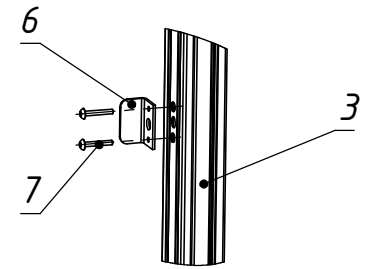

Сборка завеса

Сборка притворного столба

Сборка створки

1. Размеры для справок
2. Покрытие полимерная покраска, цвет согласно таблицы RAL.
3. При необходимости втулки (п.11) установить на герметик.

				ТКК 13.15x1,0.000			
				Калитка "Классик-Лайт"			
				1480x1000мм			
				Сборочный чертеж			
Изм.	Лист	№ докум.	Подп.	Дата	Лит.	Масса	Масштаб
Разраб.		Соколов А.Л.		17.02.2017		32.26	1:20
Пров.							
Т.контр.					Лист 1	Листов 1	
Нач. КБ					000 "ТЕХНА"		
Н.контр.							
Чтв.		Громов С.Е.					