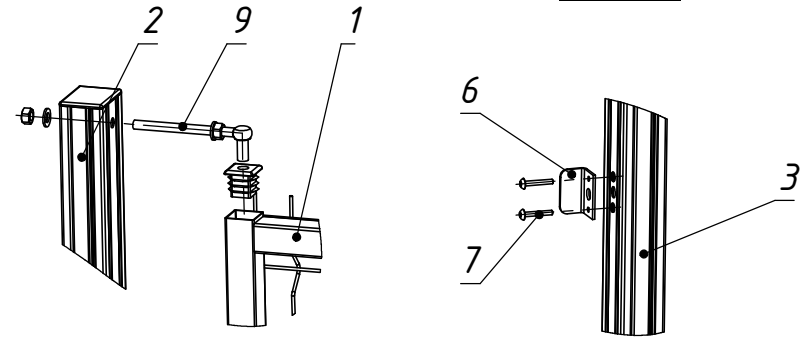

Сборка завеса

Сборка притворного столба

Сборка створки

1. Размеры для справок
2. Покрытие полимерная покраска, цвет согласно таблицы RAL.
3. При необходимости втулки (п.11) установить на герметик.

ТКК 13.1,0x1,0.000

				ТКК 13.1,0x1,0.000				
Изм.	Лист	№ докум.	Подп.	Дата	Калитка "Классик-Лайт" 930x1000мм Сборочный чертеж	Лит.	Масса	Масштаб
Разраб.		Соколов А.Л.		17.02.2017			23.02	1:20
Пров.						Лист 1	Листов 1	
Т.контр.								
Нач. КБ								
Н.контр.								
Чтв.		Громов С.Е.						
						000 "ТЕХНА"		