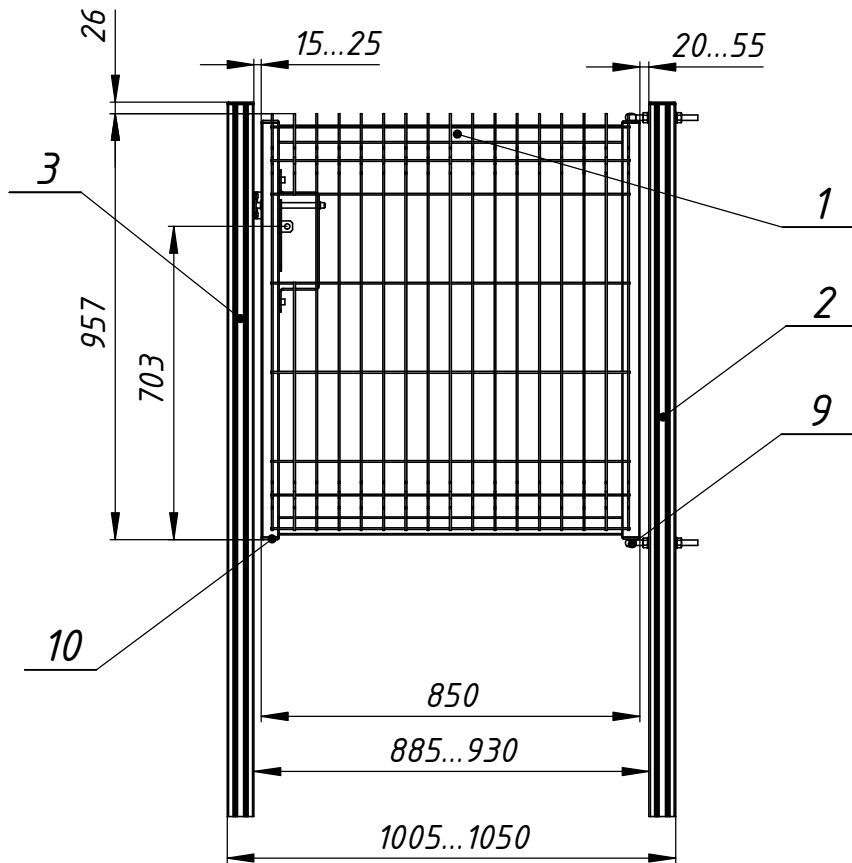

ТКК 13.1,0x1,0.000

Перв. примен.

Справ. №

Подпись и дата

Инв. № дубл.

Взам. инв. №

Подпись и дата

Инв. № подл.

Сборка завеса

Сборка притворного столба

Сборка створки

1. Размеры для справок
2. Покрытие полимерная покраска, цвет согласно таблицы RAL.
3. При необходимости втулки (п.11) установить на герметик.

ТКК 13.1,0x1,0.000

				ТКК 13.1,0x1,0.000				
Изм.	Лист	№ докум.	Подп.	Дата	Калитка "Классик-Лайт" 930x1000мм Сборочный чертеж	Лит.	Масса	Масштаб
Разраб.		Соколов А.Л.		17.02.2017			23.02	1:20
Пров.						Лист 1	Листов 1	
Т.контр.								
Нач. КБ								
Н.контр.								
Чтв.		Громов С.Е.						
						000 "ТЕХНА"		