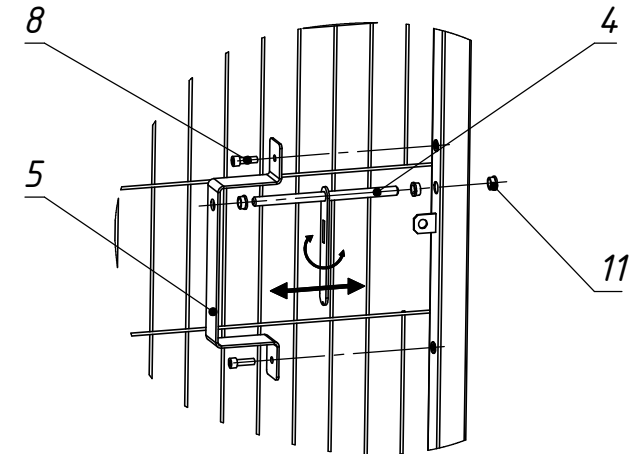

Сборка завеса

Сборка притворного столба

Сборка створки

1. Размеры для справок
2. Покрытие полимерная покраска, цвет согласно таблицы RAL.
3. При необходимости втулки (п.11) установить на герметик.

ТКК 13.1,0x1,0.000

				ТКК 13.1,0x1,0.000				
Изм.	Лист	№ докум.	Подп.	Дата	Калитка "Классик-Лайт" 930x1000мм Сборочный чертеж	Лит.	Масса	Масштаб
Разраб.		Соколов А.Л.		17.02.2017			23.02	1:20
Пров.						Лист 1	Листов 1	
Т.контр.								
Нач. КБ								
Н.контр.								
Чтв.		Громов С.Е.						
						000 "ТЕХНА"		