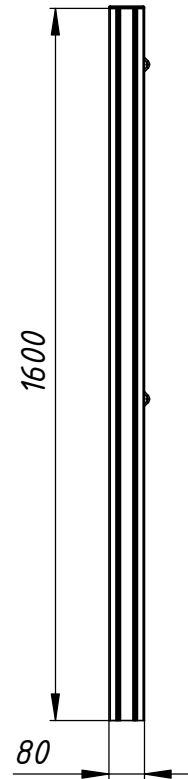

ТКК 13.1,0x1,0.000

Перв. примен.

Справ. №

Подпись и дата

Инв. № дубл.

Взам. инв. №

Подпись и дата

Инв. № подл.

Сборка завеса

Сборка притворного столба

Сборка створки

1. Размеры для справок
2. Покрытие полимерная покраска, цвет согласно таблицы RAL.
3. При необходимости втулки (п.11) установить на герметик.

ТКК 13.1,0x1,0.000

				ТКК 13.1,0x1,0.000				
Изм.	Лист	№ докум.	Подп.	Дата	Калитка "Классик-Лайт" 930x1000мм Сборочный чертеж	Лит.	Масса	Масштаб
Разраб.		Соколов А.Л.		17.02.2017			23.02	1:20
Пров.						Лист 1	Листов 1	
Т.контр.								
Нач. КБ								
Н.контр.								
Чтв.		Громов С.Е.						
						000 "ТЕХНА"		