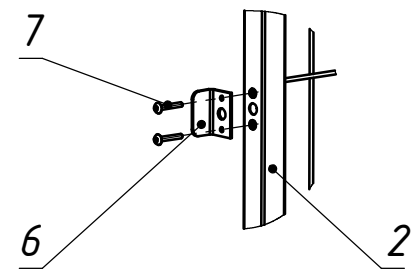

Сборка стопора

Сборка створки замковой

Сборка притворной планки

Сборка завеса

1. Размеры для справок
2. Покрытие полимерная покраска, цвет согласно таблицы RAL.

				ТВК 13.2,0x4,0.000			
				Ворота "Классик-Лайт"			
				2030x4000мм			
				Сборочный чертеж			
Изм.	Лист	№ докум.	Подп.	Дата	Лит.	Масса	Масштаб
		Соколов А.Л.		07.02.2017		90.75	1:20
Пров.					Лист 1	Листов 1	
Т.контр.					000 "ТЕХНА"		
Нач. КБ							
Н.контр.							
Утв.		Громов С.Е.					