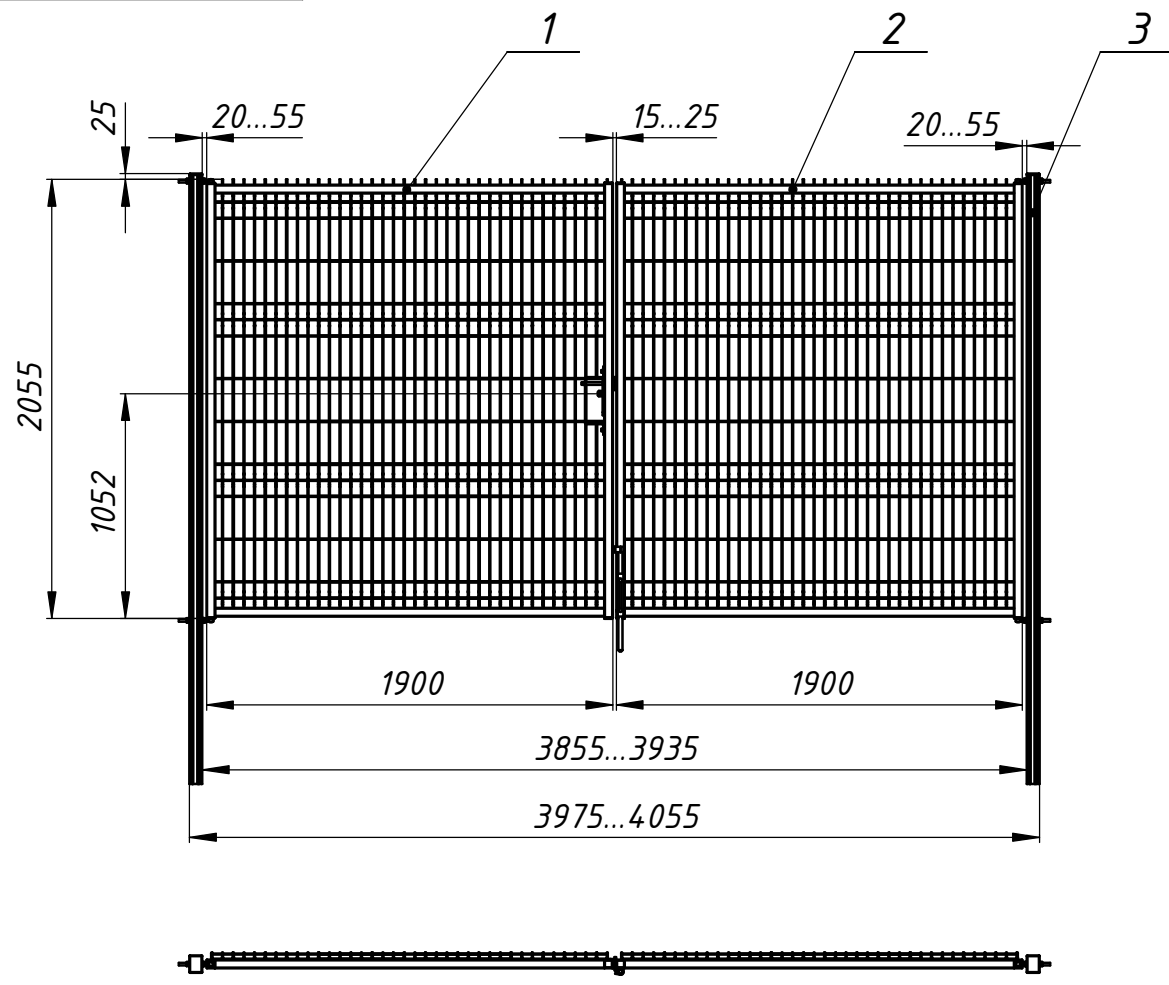

ТВК 13.2,0x4,0.000

Перв. примен.

Справ. №

Подпись и дата

Инв. № дубл.

Взам. инв. №

Подпись и дата

Инв. № подл.

Сборка стопора

Сборка створки замковой

Сборка притворной планки

Сборка завеса

1. Размеры для справок
2. Покрытие полимерная покраска, цвет согласно таблицы RAL.

				ТВК 13.2,0x4,0.000			
				Ворота "Классик-Лайт"			
				2030x4000мм			
				Сборочный чертеж			
Изм.	Лист	№ докум.	Подп.	Дата	Лит.	Масса	Масштаб
		Соколов А.Л.		07.02.2017		90.75	1:20
Пров.					Лист 1	Листов 1	
Т.контр.					000 "ТЕХНА"		
Нач. КБ							
Н.контр.							
Утв.		Громов С.Е.					