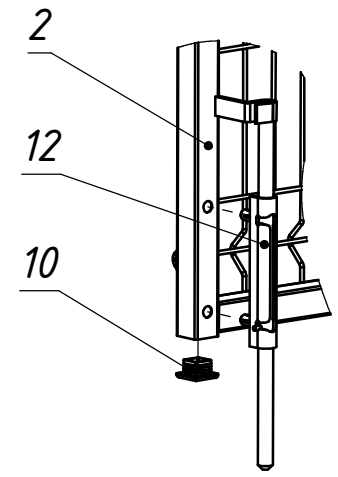

ТВК 13.2,0x4,0.000

Перв. примен.

Справ. №

Подпись и дата

Инв. № дубл.

Взам. инв. №

Подпись и дата

Инв. № подл.

Сборка стопора

Сборка створки замковой

Сборка притворной планки

Сборка завеса

1. Размеры для справок
2. Покрытие полимерная покраска, цвет согласно таблицы RAL.

				ТВК 13.2,0x4,0.000			
				Ворота "Классик-Лайт"			
				2030x4000мм			
				Сборочный чертеж			
Изм.	Лист	№ докум.	Подп.	Дата	Лит.	Масса	Масштаб
		Соколов А.Л.		07.02.2017		90.75	1:20
Пров.					Лист 1	Листов 1	
Т.контр.					000 "ТЕХНА"		
Нач. КБ							
Н.контр.							
Утв.		Громов С.Е.					