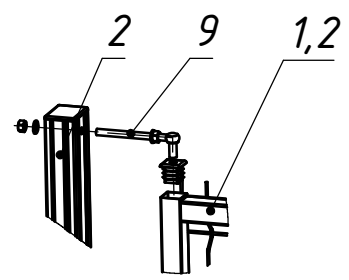

Сборка стопора

Сборка створки замковой

Сборка притворной планки

Сборка завеса

1. Размеры для справок
2. Покрытие полимерная покраска, цвет согласно таблицы RAL.

				ТВК 13.2,0x4,0.000			
				Ворота "Классик-Лайт"			
				2030x4000мм			
				Сборочный чертеж			
Изм.	Лист	№ докум.	Подп.	Дата	Лит.	Масса	Масштаб
		Соколов А.Л.		07.02.2017		90.75	1:20
Пров.					Лист 1	Листов 1	
Т.контр.					000 "ТЕХНА"		
Нач. КБ							
Н.контр.							
Утв.		Громов С.Е.					