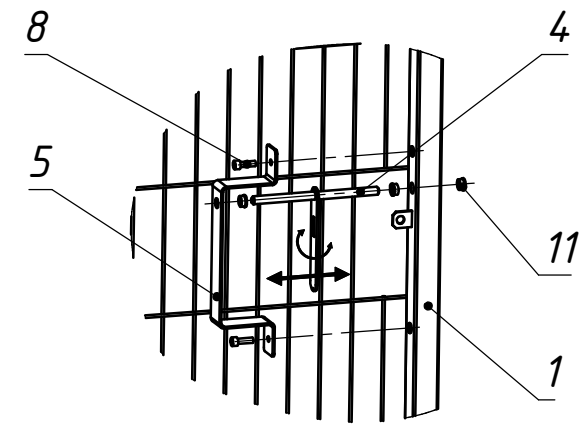

ТВК 13.2,0x4,0.000

Перв. примен.

Справ. №

Подпись и дата

Инв. № дубл.

Взам. инв. №

Подпись и дата

Инв. № подл.

Сборка стопора

Сборка створки замковой

Сборка притворной планки

Сборка завеса

1. Размеры для справок
2. Покрытие полимерная покраска, цвет согласно таблицы RAL.

				ТВК 13.2,0x4,0.000			
				Ворота "Классик-Лайт"			
				2030x4000мм			
				Сборочный чертеж			
Изм.	Лист	№ докум.	Подп.	Дата	Лит.	Масса	Масштаб
		Соколов А.Л.		07.02.2017		90.75	1:20
Пров.					Лист 1	Листов 1	
Т.контр.					000 "ТЕХНА"		
Нач. КБ							
Н.контр.							
Утв.		Громов С.Е.					