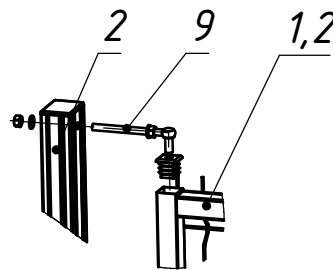

ТВК 13.2,0x3,5.000

Сборка стопораСборка створки замковойСборка притворной планкиСборка завеса

1. Размеры для справок
2. Покрытие полимерная покраска, цвет согласно таблицы RAL.

				ТВК 13.2,0x3,5.000			
Изм.	Лист	№ докум.	Подп.	Дата	Лит.	Масса	Масштаб
						84.64	1:20
Разраб.		Соколов А.Л.		07.02.2017			
Пров.							
Т.контр.							
Нач. КБ							
Н.контр.							
Чтв.		Громов С.Е.					
					Ворота "Классик-Лайт"		
					2030x3500мм		
					Сборочный чертеж		
					Лист 1	Листов 1	
					000 "ТЕХНА"		