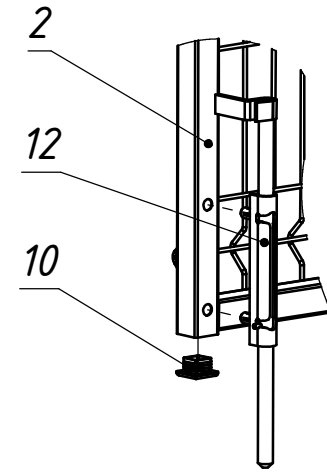

ТВК 13.2,0x3,5.000

Сборка стопораСборка створки замковойСборка притворной планкиСборка завеса

1. Размеры для справок
2. Покрытие полимерная покраска, цвет согласно таблицы RAL.

				ТВК 13.2,0x3,5.000			
Изм.	Лист	№ докум.	Подп.	Дата	Лит.	Масса	Масштаб
						84.64	1:20
Разраб.		Соколов А.Л.		07.02.2017			
Пров.							
Т.контр.							
Нач. КБ							
Н.контр.							
Чтв.		Громов С.Е.					
					Ворота "Классик-Лайт"		
					2030x3500мм		
					Сборочный чертеж		
					Лист 1	Листов 1	
					000 "ТЕХНА"		