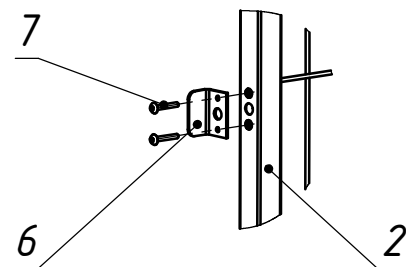

ТВК 13.2,0x3,5.000

Сборка стопораСборка створки замковойСборка притворной планкиСборка завеса

1. Размеры для справок
2. Покрытие полимерная покраска, цвет согласно таблицы RAL.

				ТВК 13.2,0x3,5.000			
Изм.	Лист	№ докум.	Подп.	Дата	Лит.	Масса	Масштаб
						84.64	1:20
Разраб.		Соколов А.Л.		07.02.2017			
Пров.							
Т.контр.							
Нач. КБ							
Н.контр.							
Чтв.		Громов С.Е.					
					Ворота "Классик-Лайт"		
					2030x3500мм		
					Сборочный чертеж		
					Лист 1	Листов 1	
					000 "ТЕХНА"		