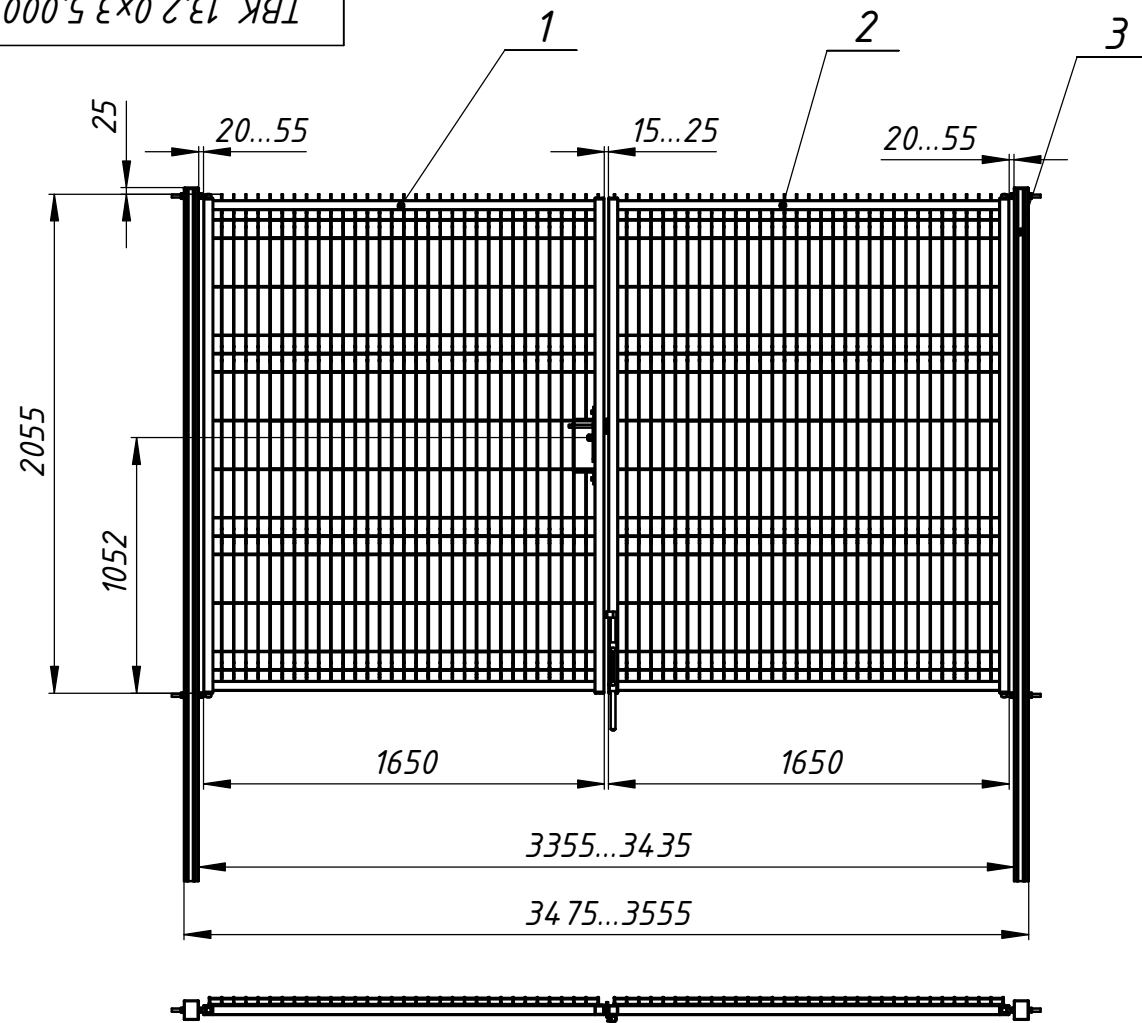

ТВК 13.2,0x3,5.000

Сборка стопораСборка створки замковойСборка притворной планкиСборка завеса

1. Размеры для справок
2. Покрытие полимерная покраска, цвет согласно таблицы RAL.

				ТВК 13.2,0x3,5.000			
Изм.	Лист	№ докум.	Подп.	Дата	Лит.	Масса	Масштаб
						84.64	1:20
Разраб.		Соколов А.Л.		07.02.2017			
Пров.							
Т.контр.							
Нач. КБ							
Н.контр.							
Чтв.		Громов С.Е.					
					Ворота "Классик-Лайт"		
					2030x3500мм		
					Сборочный чертеж		
					Лист 1	Листов 1	
					000 "ТЕХНА"		