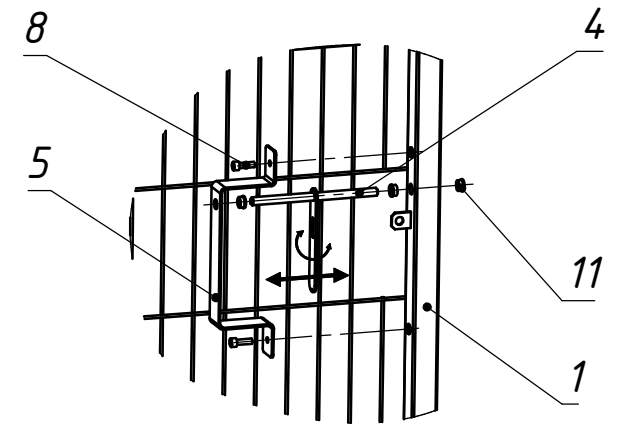

ТВК 13.2,0x3,5.000

Сборка стопораСборка створки замковойСборка притворной планкиСборка завеса

1. Размеры для справок
2. Покрытие полимерная покраска, цвет согласно таблицы RAL.

				ТВК 13.2,0x3,5.000			
Изм.	Лист	№ докум.	Подп.	Дата	Лит.	Масса	Масштаб
						84.64	1:20
Разраб.		Соколов А.Л.		07.02.2017			
Пров.							
Т.контр.							
Нач. КБ							
Н.контр.							
Чтв.		Громов С.Е.					
					Ворота "Классик-Лайт"		
					2030x3500мм		
					Сборочный чертеж		
					Лист 1	Листов 1	
					000 "ТЕХНА"		