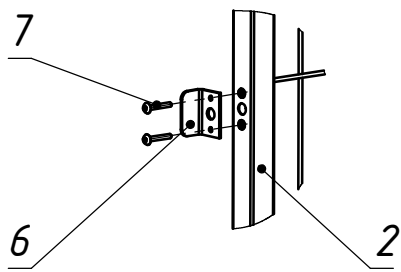

ТВК 13.1,7х3,5.000

Сборка стопора

Сборка створки замковой

Сборка притворной планки

Сборка завеса

1. Размеры для справок
2. Покрытие полимерная покраска, цвет согласно таблицы RAL.

				ТВК 13.1,7х3,5.000			
				Ворота "Классик-Лайт"			
				1680х3500мм			
				Сборочный чертеж			
Изм.	Лист	№ докум.	Подп.	Дата	Лит.	Масса	Масштаб
		Соколов А.Л.		06.02.2017		72.89	1:20
Пров.					Лист 1	Листов 1	
Т.контр.					000 "ТЕХНА"		
Нач. КБ							
Н.контр.							
Чтв.		Громов С.Е.					