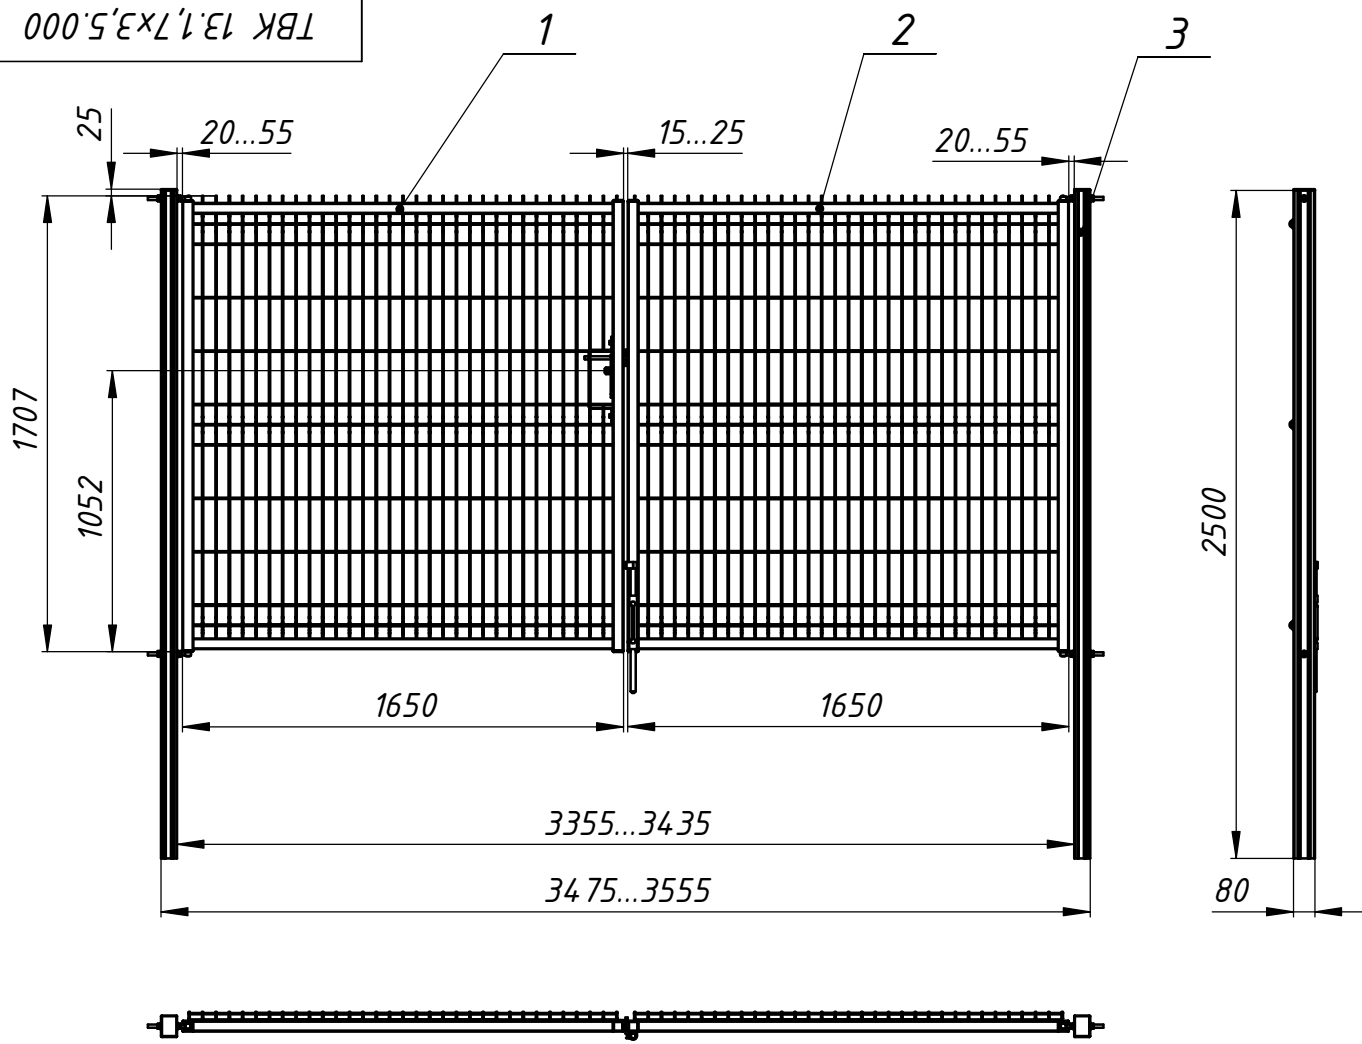

ТВК 13.1,7х3,5.000

Сборка стопора

Сборка створки замковой

Сборка притворной планки

Сборка завеса

1. Размеры для справок
2. Покрытие полимерная покраска, цвет согласно таблицы RAL.

				ТВК 13.1,7х3,5.000			
				Ворота "Классик-Лайт"			
				1680х3500мм			
				Сборочный чертеж			
Изм.	Лист	№ докум.	Подп.	Дата	Лит.	Масса	Масштаб
		Соколов А.Л.		06.02.2017		72.89	1:20
Пров.					Лист 1	Листов 1	
Т.контр.					000 "ТЕХНА"		
Нач. КБ							
Н.контр.							
Чтв.		Громов С.Е.					