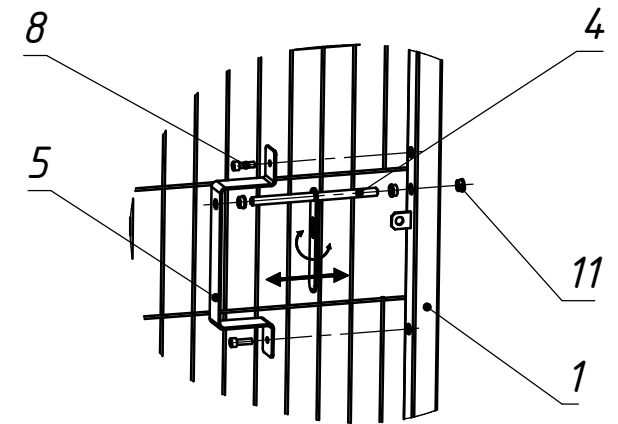

ТВК 13.1,7х3,5.000

Сборка стопора

Сборка створки замковой

Сборка притворной планки

Сборка завеса

1. Размеры для справок
2. Покрытие полимерная покраска, цвет согласно таблицы RAL.

				ТВК 13.1,7х3,5.000			
				Ворота "Классик-Лайт"			
				1680х3500мм			
				Сборочный чертеж			
Изм.	Лист	№ докум.	Подп.	Дата	Лит.	Масса	Масштаб
		Соколов А.Л.		06.02.2017		72.89	1:20
Пров.					Лист 1	Листов 1	
Т.контр.					000 "ТЕХНА"		
Нач. КБ							
Н.контр.							
Чтв.		Громов С.Е.					