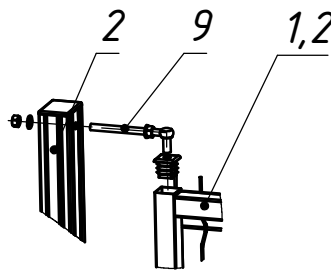

ТВК 13.1,7х3,5.000

Сборка стопора

Сборка створки замковой

Сборка притворной планки

Сборка завеса

1. Размеры для справок
2. Покрытие полимерная покраска, цвет согласно таблицы RAL.

				ТВК 13.1,7х3,5.000			
				Ворота "Классик-Лайт"			
				1680х3500мм			
				Сборочный чертеж			
Изм.	Лист	№ докум.	Подп.	Дата	Лит.	Масса	Масштаб
		Соколов А.Л.		06.02.2017		72.89	1:20
Пров.					Лист 1	Листов 1	
Т.контр.					000 "ТЕХНА"		
Нач. КБ							
Н.контр.							
Чтв.		Громов С.Е.					