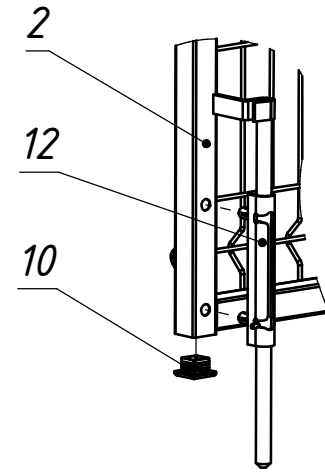

ТВК 13.1,7х3,5.000

Сборка стопора

Сборка створки замковой

Сборка притворной планки

Сборка завеса

1. Размеры для справок
2. Покрытие полимерная покраска, цвет согласно таблицы RAL.

				ТВК 13.1,7х3,5.000			
				Ворота "Классик-Лайт"			
				1680х3500мм			
				Сборочный чертеж			
Изм.	Лист	№ докум.	Подп.	Дата	Лит.	Масса	Масштаб
		Соколов А.Л.		06.02.2017		72.89	1:20
Пров.					Лист 1	Листов 1	
Т.контр.					000 "ТЕХНА"		
Нач. КБ							
Н.контр.							
Чтв.		Громов С.Е.					