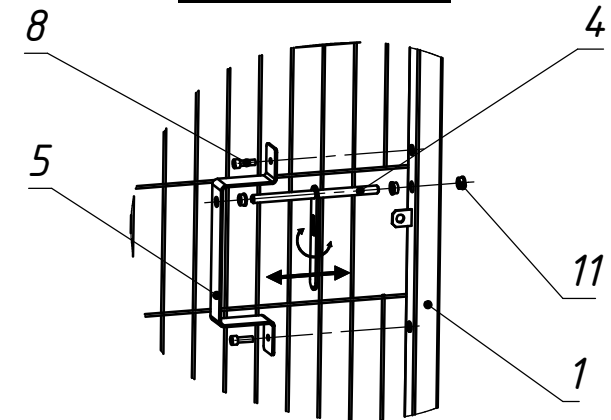

ТВК 13.15x3,0.000

Сборка стопораСборка створкиСборка притворной планкиСборка завеса

1. Размеры для справок
2. Покрытие полимерная покраска, цвет согласно таблицы RAL.

				ТВК 13.15x3,0.000				
Изм.	Лист	№ докум.	Подп.	Дата	Ворота "Классик-Лайт"	Лит.	Масса	Масштаб
		Соколов А.Л.		03.02.2017	1480x3000мм		58.89	1:20
Пров.					Сборочный чертеж	Лист 1	Листов 1	
Т.контр.								
Нач. КБ								
Н.контр.								
Чтв.		Громов С.Е.						000 "ТЕХНА"