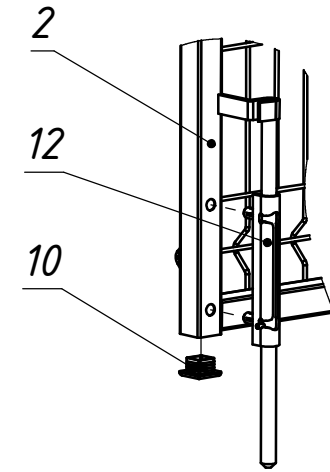

ТВК 13.15x3,0.000

Сборка стопораСборка створкиСборка притворной планкиСборка завеса

1. Размеры для справок
2. Покрытие полимерная покраска, цвет согласно таблицы RAL.

				ТВК 13.15x3,0.000				
Изм.	Лист	№ докум.	Подп.	Дата	Ворота "Классик-Лайт"	Лит.	Масса	Масштаб
		Соколов А.Л.		03.02.2017	1480x3000мм		58.89	1:20
Пров.					Сборочный чертеж	Лист 1	Листов 1	
Т.контр.								
Нач. КБ								
Н.контр.								
Чтв.		Громов С.Е.						000 "ТЕХНА"