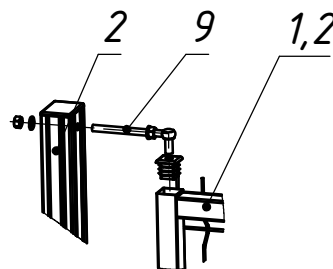

ТВК 13.15x3,0.000

Сборка стопораСборка створкиСборка притворной планкиСборка завеса

1. Размеры для справок
2. Покрытие полимерная покраска, цвет согласно таблицы RAL.

				ТВК 13.15x3,0.000				
Изм.	Лист	№ докум.	Подп.	Дата	Ворота "Классик-Лайт"	Лит.	Масса	Масштаб
		Соколов А.Л.		03.02.2017	1480x3000мм		58.89	1:20
Пров.					Сборочный чертеж	Лист 1	Листов 1	
Т.контр.								
Нач. КБ								
Н.контр.								
Чтв.		Громов С.Е.						000 "ТЕХНА"