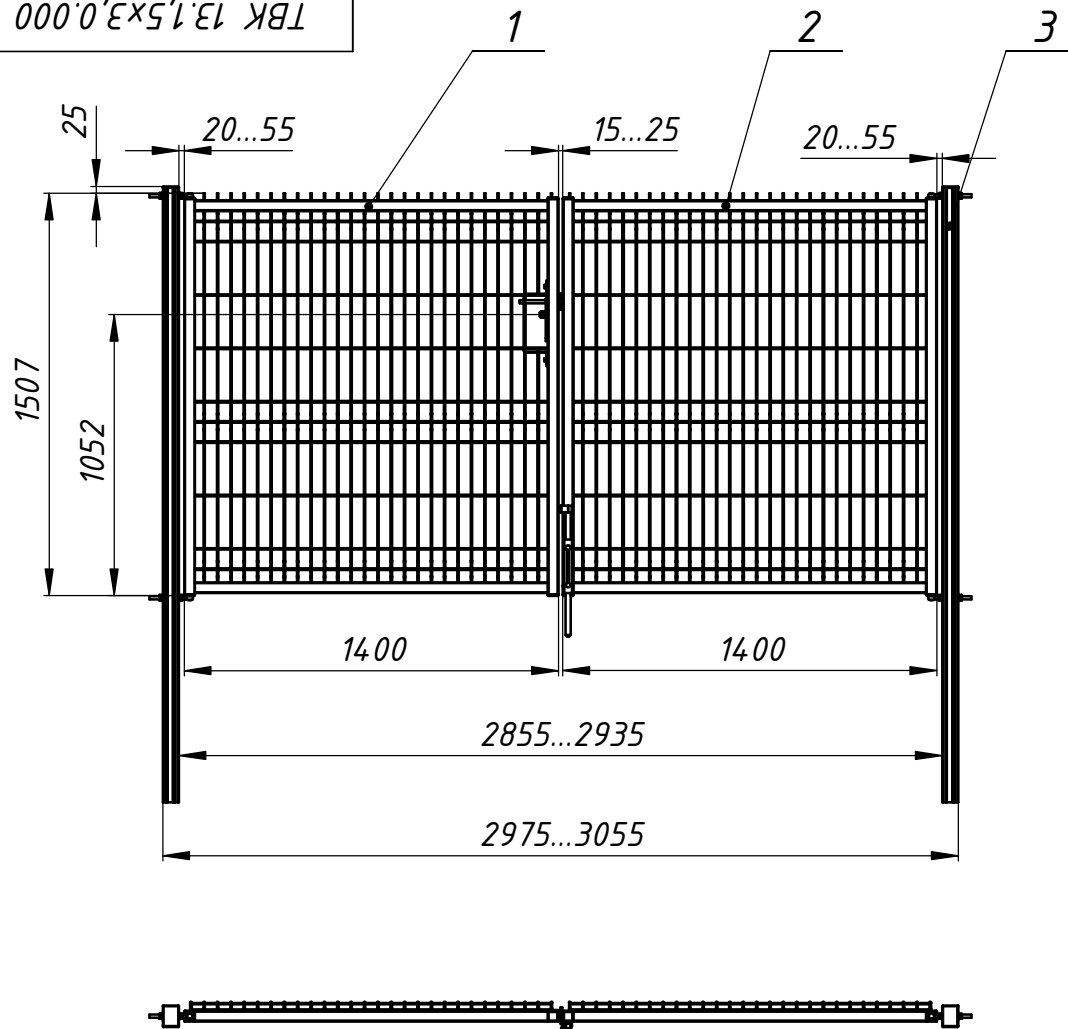

ТВК 13.15x3,0.000

Сборка стопораСборка створкиСборка притворной планкиСборка завеса

1. Размеры для справок
2. Покрытие полимерная покраска, цвет согласно таблицы RAL.

				ТВК 13.15x3,0.000				
Изм.	Лист	№ докум.	Подп.	Дата	Ворота "Классик-Лайт"	Лит.	Масса	Масштаб
		Соколов А.Л.		03.02.2017	1480x3000мм		58.89	1:20
Пров.					Сборочный чертеж	Лист 1	Листов 1	
Т.контр.								
Нач. КБ								
Н.контр.								
Чтв.		Громов С.Е.						000 "ТЕХНА"