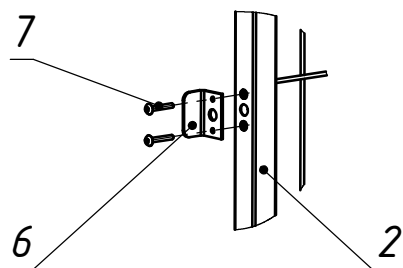

ТВК 13.15x3,0.000

Сборка стопораСборка створкиСборка притворной планкиСборка завеса

1. Размеры для справок
2. Покрытие полимерная покраска, цвет согласно таблицы RAL.

				ТВК 13.15x3,0.000				
Изм.	Лист	№ докум.	Подп.	Дата	Ворота "Классик-Лайт"	Лит.	Масса	Масштаб
		Соколов А.Л.		03.02.2017	1480x3000мм		58.89	1:20
Пров.					Сборочный чертеж	Лист 1	Листов 1	
Т.контр.								
Нач. КБ								
Н.контр.								
Чтв.		Громов С.Е.						000 "ТЕХНА"