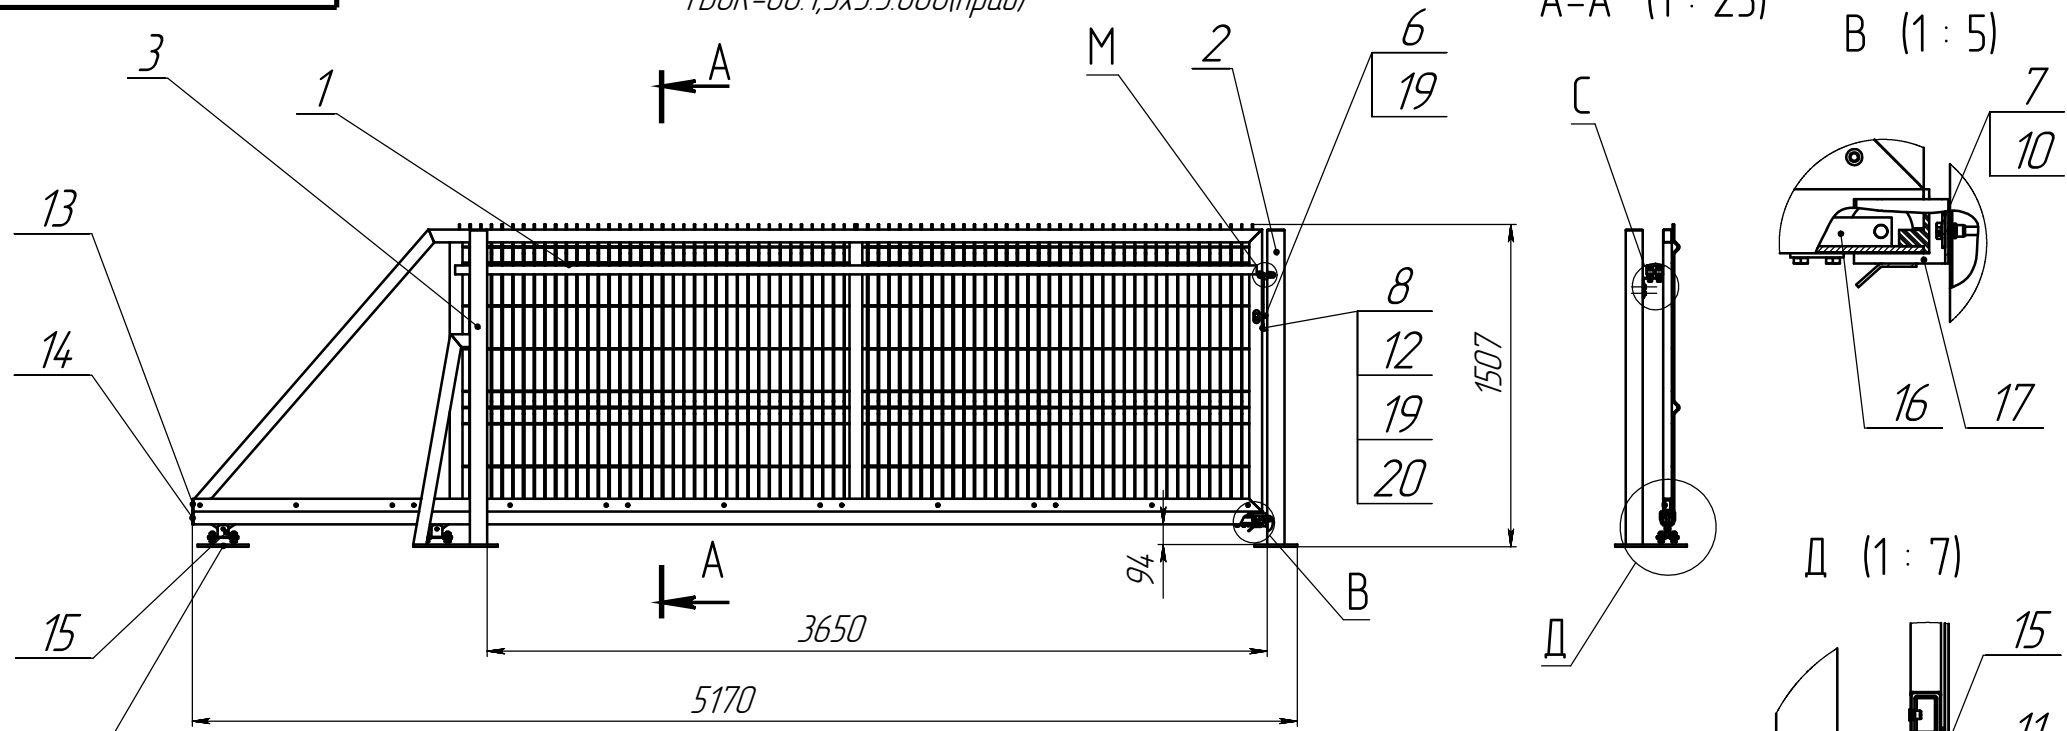

№ док. № подл. Подп. и дата
 № взам. инв. № инв. № дораб. Подп. и дата
 № док. № подл. Подп. и дата

ТВБК-00.15x3.5.000 СБ

ТВБК-00.15x3.5.000(прав)

ТВБК-01.15x3.5.000 (лев) - зеркальное отражение
 Остальное см. ТВБК-00.15x3.5.000

С (1 : 7)

М (1 : 3)

Д (1 : 7)

Размеры для справок

				ТВБК-00.15x3.5.000 СБ				
Изм./лист	№ докум.	Подп.	Дата	Ворота откатные "Классик" 1480x3500мм		Лит.	Масса	Масштаб
Разраб.	Безпрозванная			Сборочный чертеж				1:20
Проб.	Сушук					Лист 1	Листов 1	
Т. контр.						000 "ТЕХНА"		
Н. контр.								
Утв.	Лавич							