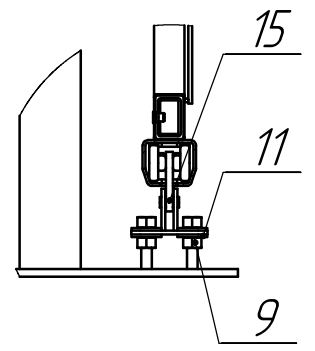

Имен. № подл. Подп. и дата / Изм. № докум. Инв. № докум. Подп. и дата / Сер. № / Перв. примен.

ТВБК-00.10x4.5.000 СБ

ТВБК-00.10x4.5.000(прав)

ТВБК-01.10x4.5.000 (лев) -зеркальное отражение
Остальное см. ТВБК-00.10x4.5.000

С (1:7)

В (1:5)

Д (1:7)

Размеры для справок

М (1:3)

ТВБК-00.10x4.5.000 СБ

Изм./Лист	№ докум.	Подп.	Дата	Ворота откатные "Классик" 930x4500мм			Лист	Масса	Масштаб
Разраб.	Безпрозванная			Сборочный чертеж					1:20
Проб.	Сушук			Лист 1	Листов 1				
Т. контр.							ООО "ТЕХНА"		
Н. контр.									
Утв.	Лавич								