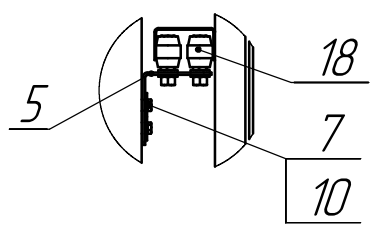

Имен. № подл. Подп. и дата / Изм. № докум. Инв. № докум. Подп. и дата / Сер. № / Перв. примен.

ТВБК-00.10x4.5.000 СБ

ТВБК-00.10x4.5.000(прав)

ТВБК-01.10x4.5.000 (лев) -зеркальное отражение
Остальное см. ТВБК-00.10x4.5.000

С (1:7)

В (1:5)

Д (1:7)

Размеры для справок

М (1:3)

ТВБК-00.10x4.5.000 СБ

Изм./Лист	№ докум.	Подп.	Дата	Ворота откатные "Классик" 930x4500мм			Лист	Масса	Масштаб
Разраб.	Безпрозванная			Сборочный чертеж					1:20
Проб.	Сушук			Лист 1	Листов 1				
Т. контр.							ООО "ТЕХНА"		
Н. контр.									
Утв.	Лавич								