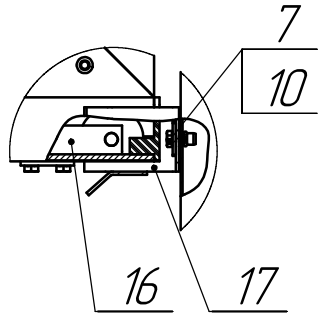

Имен. № подл. Подп. и дата / Изм. № докум. Инв. № докум. Подп. и дата / Сер. № / Перв. примен.

ТВБК-00.10x4.5.000 СБ

ТВБК-00.10x4.5.000(прав)

ТВБК-01.10x4.5.000 (лев) -зеркальное отражение
Остальное см. ТВБК-00.10x4.5.000

С (1:7)

В (1:5)

Д (1:7)

Размеры для справок

М (1:3)

ТВБК-00.10x4.5.000 СБ

Изм./Лист	№ докум.	Подп.	Дата	Ворота откатные "Классик" 930x4500мм			Лист	Масса	Масштаб
Разраб.	Безпрозванная			Сборочный чертеж					1:20
Проб.	Сушук			Лист 1	Листов 1				
Т. контр.							ООО "ТЕХНА"		
Н. контр.									
Утв.	Лавич								