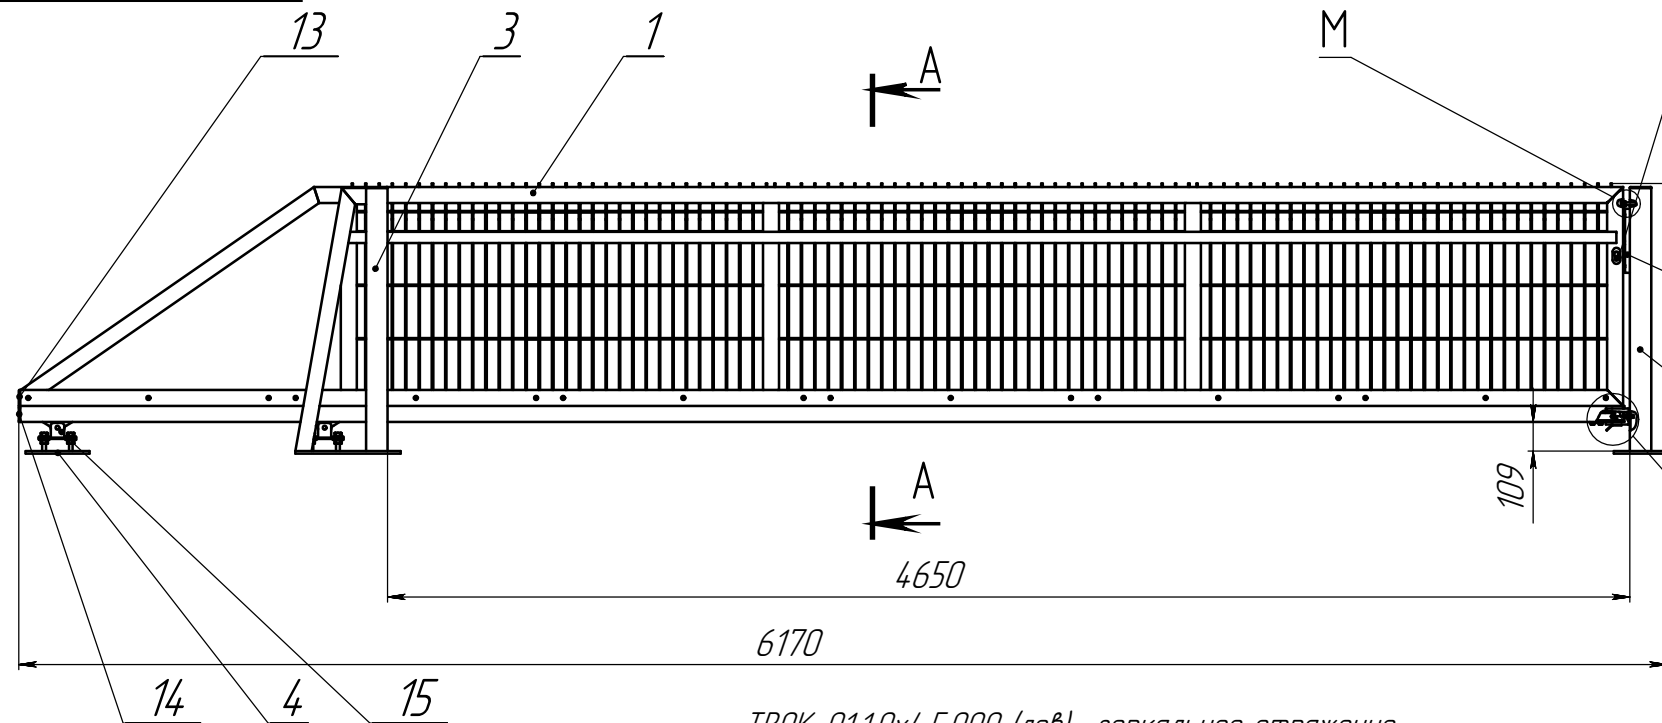

Имен. № подл. Подп. и дата / Изм. № докум. Инв. № докум. Подп. и дата / Сер. № / Перв. примен.

ТВБК-00.10x4.5.000 СБ

ТВБК-00.10x4.5.000(прав)

ТВБК-01.10x4.5.000 (лев) -зеркальное отражение
Остальное см. ТВБК-00.10x4.5.000

С (1:7)

В (1:5)

Д (1:7)

Размеры для справок

М (1:3)

ТВБК-00.10x4.5.000 СБ

Изм./Лист	№ докум.	Подп.	Дата	Ворота откатные "Классик" 930x4500мм			Лист	Масса	Масштаб
Разраб.	Безпрозванная			Сборочный чертеж					1:20
Проб.	Сушук			Лист 1	Листов 1				
Т. контр.							ООО "ТЕХНА"		
Н. контр.									
Утв.	Лавич								