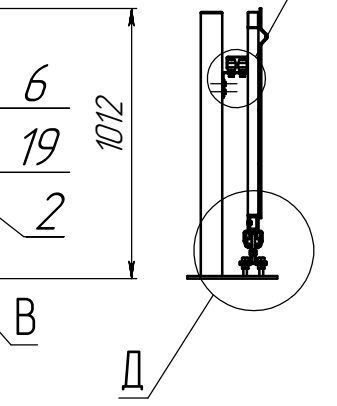

Имен. № подл. Подп. и дата / Изм. № докум. Инв. № докум. Подп. и дата / Сер. № / Перв. примен.

ТВБК-00.10x4.5.000 СБ

ТВБК-00.10x4.5.000(прав)

ТВБК-01.10x4.5.000 (лев) -зеркальное отражение
Остальное см. ТВБК-00.10x4.5.000

С (1:7)

В (1:5)

Д (1:7)

Размеры для справок

М (1:3)

ТВБК-00.10x4.5.000 СБ

Изм./Лист	№ докум.	Подп.	Дата	Ворота откатные "Классик" 930x4500мм			Лист	Масса	Масштаб
Разраб.	Безпрозванная			Сборочный чертеж					1:20
Проб.	Сушук			Лист 1	Листов 1				
Т. контр.							ООО "ТЕХНА"		
Н. контр.									
Утв.	Лавич								