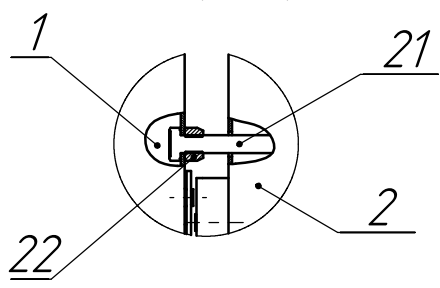

Имен. № подл. Подп. и дата / Изм. № докум. Инв. № докум. Подп. и дата / Сер. № / Перв. примен.

ТВБК-00.10x4.5.000 СБ

ТВБК-00.10x4.5.000(прав)

ТВБК-01.10x4.5.000 (лев) -зеркальное отражение
Остальное см. ТВБК-00.10x4.5.000

С (1:7)

В (1:5)

Д (1:7)

Размеры для справок

М (1:3)

ТВБК-00.10x4.5.000 СБ

Изм./Лист	№ докум.	Подп.	Дата	Ворота откатные "Классик" 930x4500мм			Лист	Масса	Масштаб
Разраб.	Безпрозванная			Сборочный чертеж					1:20
Проб.	Сушук			Лист 1	Листов 1				
Т. контр.							ООО "ТЕХНА"		
Н. контр.									
Утв.	Лавич								