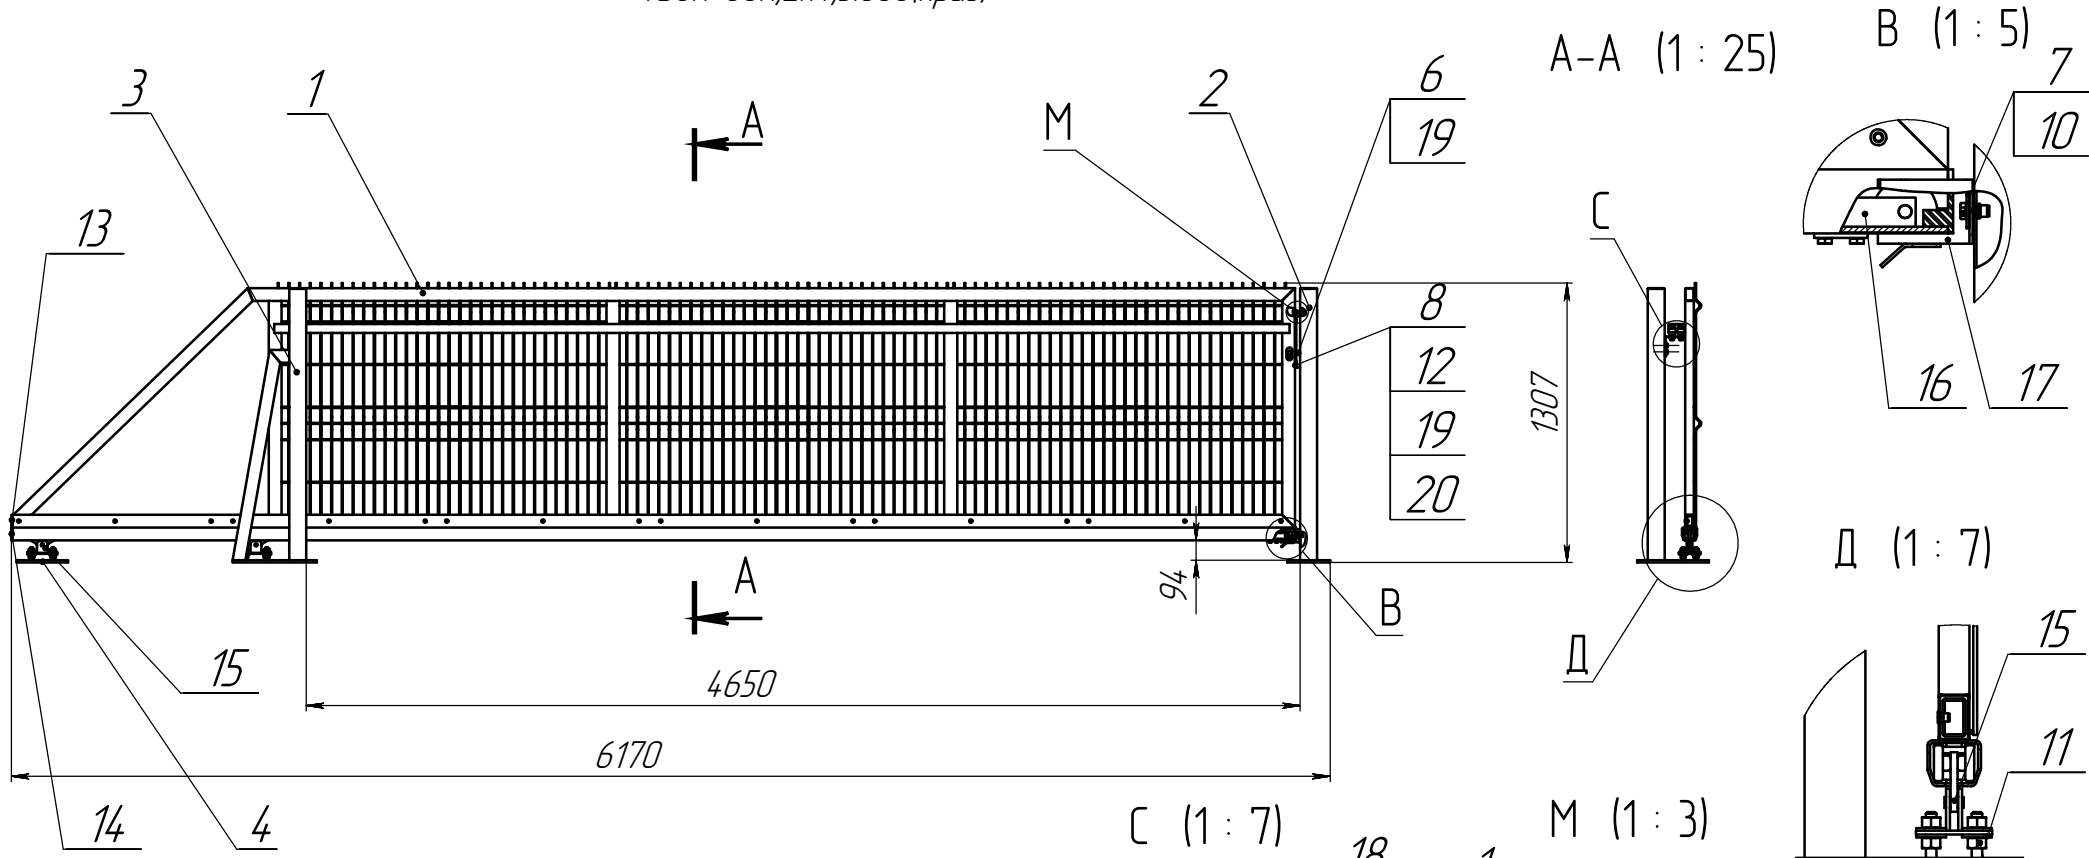

Ивб. № подл. Подл. и дата. Ивб. № подл. Подл. и дата. Ивб. № подл. Подл. и дата. Ивб. № подл. Подл. и дата.

ТВБК-00.1,2x4.5.000 СБ

ТВБК-00.1,2x4.5.000(прав)

ТВБК-01.1,2x4.5.000 (лев) -зеркальное отражение
 Остальное см. ТВБК-00.1,2x4.5.000

Размеры для справок

				ТВБК-00.1,2x4.5.000 СБ				
Изм./Лист	№ докум.	Подп.	Дата	Ворота откатные "Классик" 1280x4500мм		Лит.	Масса	Масштаб
Разраб.	Безпрозванная			Сборочный чертёж				1:20
Проб.	Сушук					Лист 1	Листов 1	
Т. контр.						ООО "ТЕХНА"		
Н. контр.								
Утв.	Лавич							