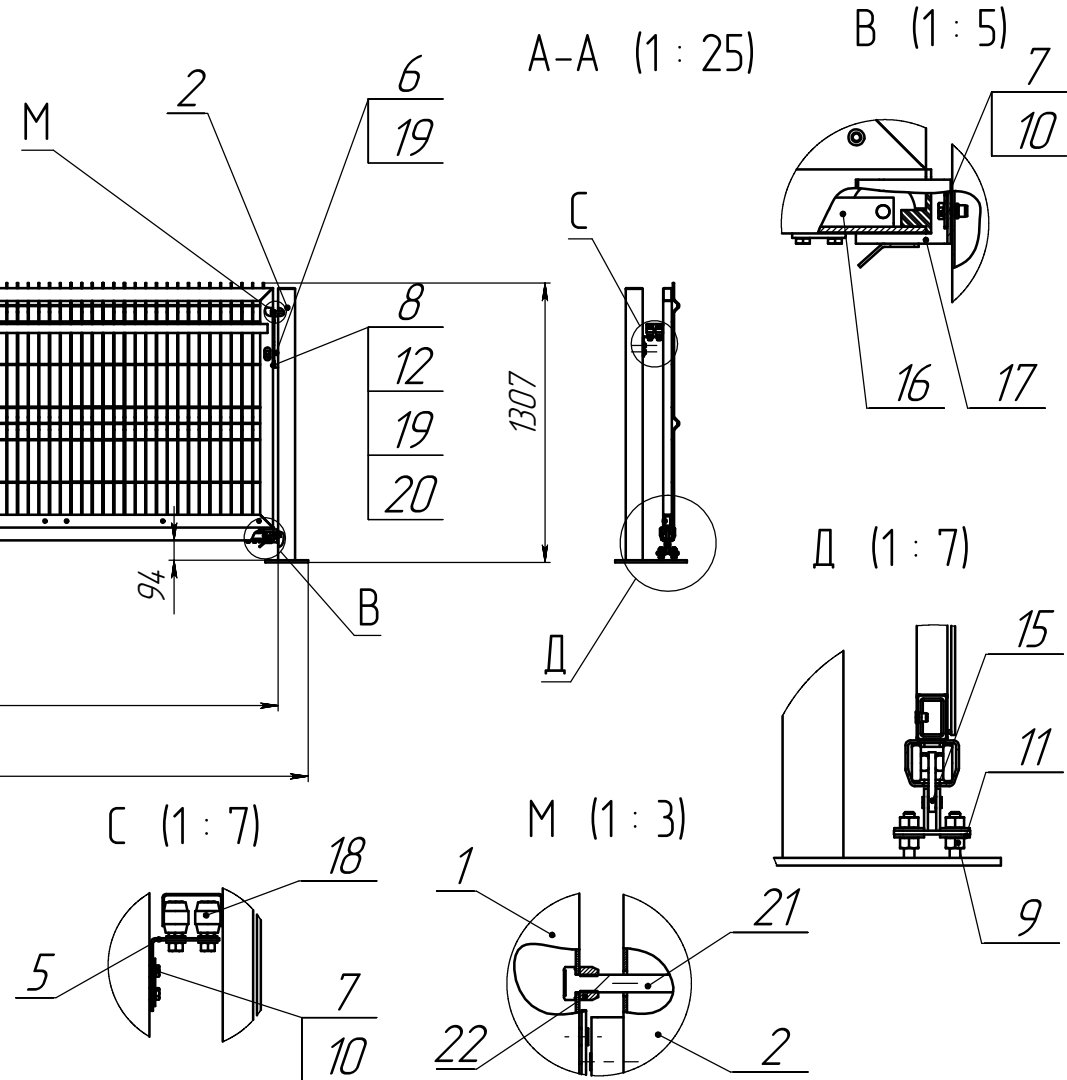

Ивб. № подл. Подл. и дата. Ивб. № подл. Подл. и дата. Ивб. № подл. Подл. и дата. Ивб. № подл. Подл. и дата.

ТВБК-00.1,2x4.5.000 СБ

ТВБК-00.1,2x4.5.000(прав)

ТВБК-01.1,2x4.5.000 (лев) -зеркальное отражение
 Остальное см. ТВБК-00.1,2x4.5.000

Размеры для справок

				ТВБК-00.1,2x4.5.000 СБ				
Изм./Лист	№ докум.	Подп.	Дата	Ворота откатные "Классик" 1280x4500мм		Лит.	Масса	Масштаб
Разраб.	Безпрозванная			Сборочный чертёж				1:20
Проб.	Сушук					Лист 1	Листов 1	
Т. контр.						ООО "ТЕХНА"		
Н. контр.								
Утв.	Лавич							